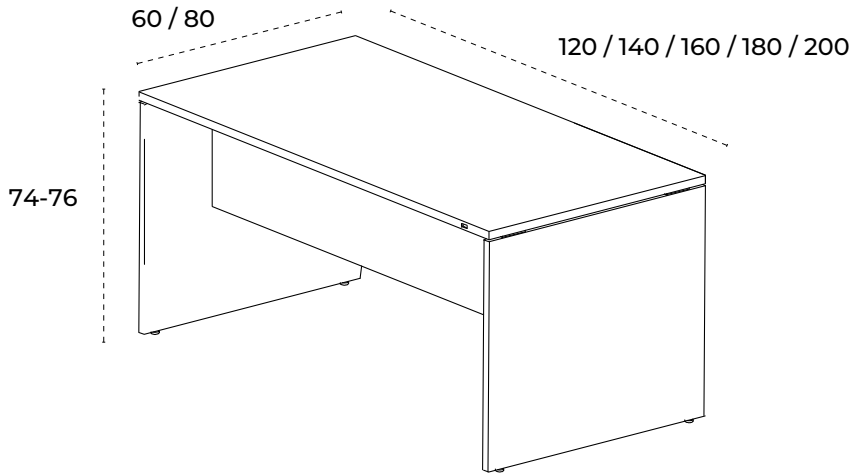

rocada

WORK_2000

Medidas / Dimensions / Maße (cm)

Ref.

cm (producto / product / produkt / produit)

2000 **XX XX** V24

120 x 74 x 60

2001 **XX XX** V24

140 x 74 x 80

2002 **XX XX** V24

160 x 74 x 80

2003 **XX XX** V24

180 x 74 x 80

2004 **XX XX** V24

200 x 74 x 80