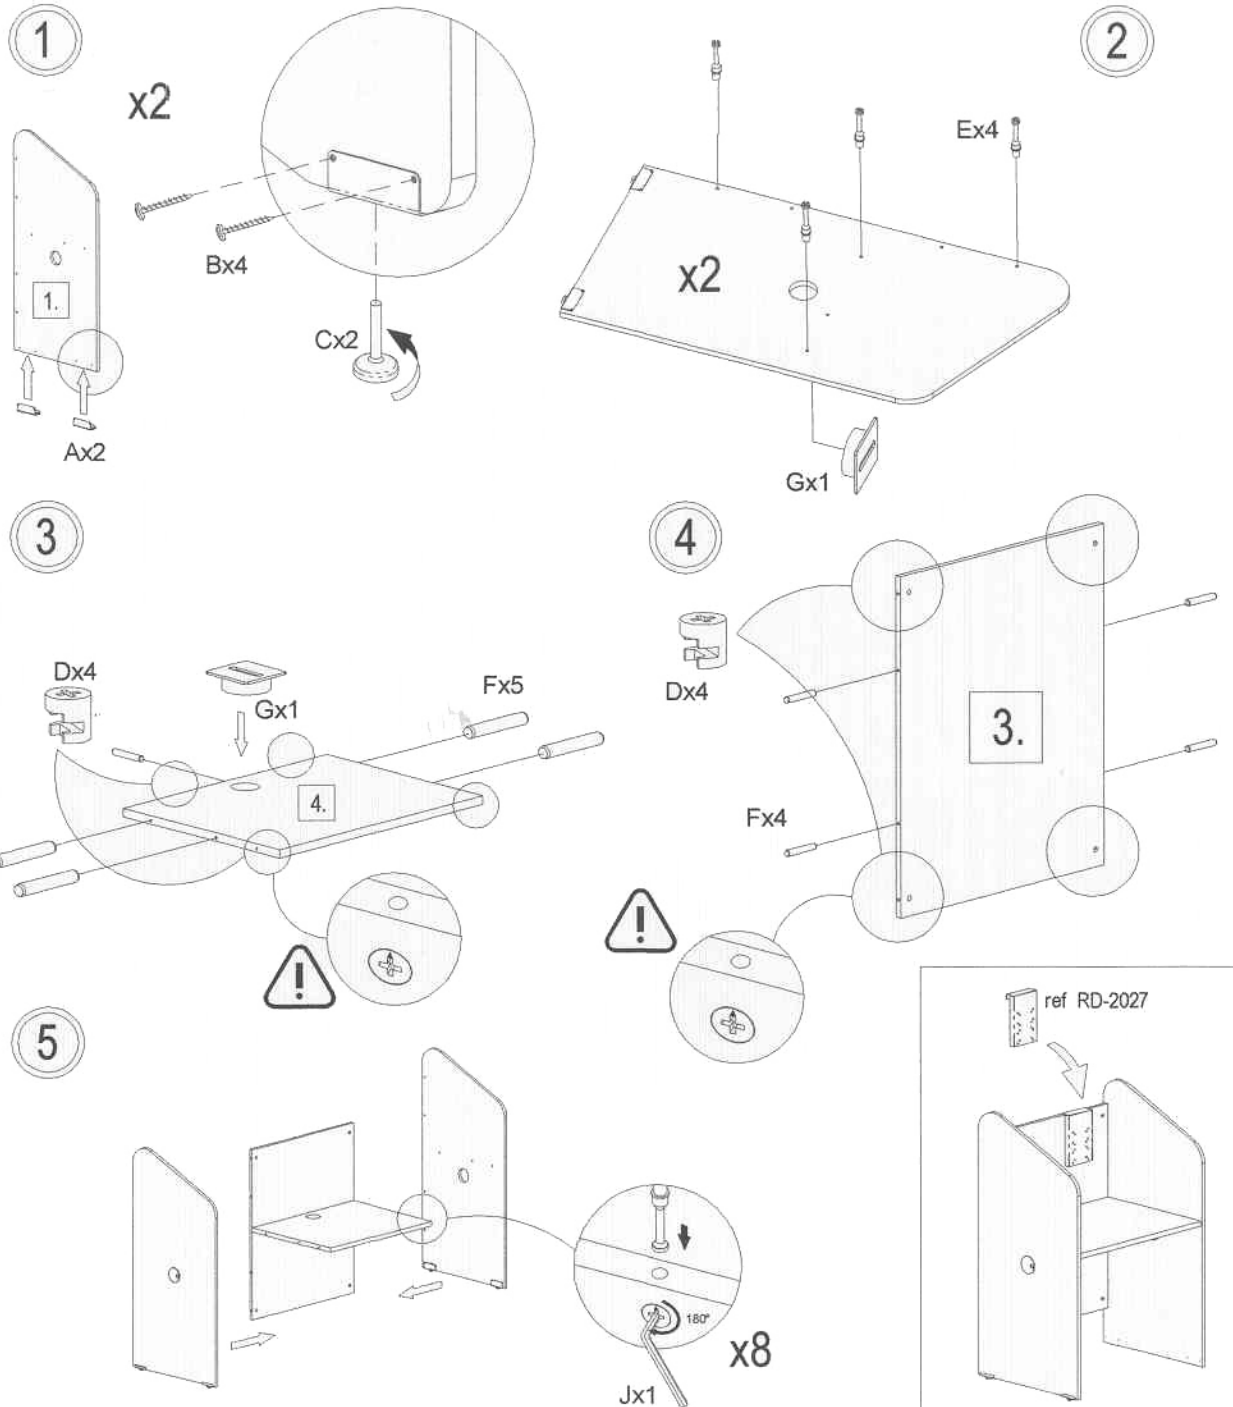

PIEZAS y HERRAMIENTAS
PARTS AND TOOLS
TEILE UND WERKZEUGE

Son recomendables 2 personas para el montaje
Two persons are recommended for assembly
Wir empfehlen 2 Personen für die Montage

rocada

C/ de les Moreres s/n
08552 Taradell
Barcelona (Spain)