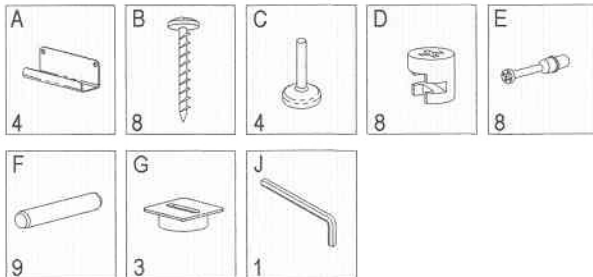

PIEZAS y HERRAMIENTAS
PARTS AND TOOLS
TEILE UND WERKZEUGE

Son recomendables 2 personas para el montaje
Two persons are recommended for assembly
Wir empfehlen 2 Personen für die Montage

rocada

C/ de les Moreres s/n
08552 Taradell
Barcelona (Spain)