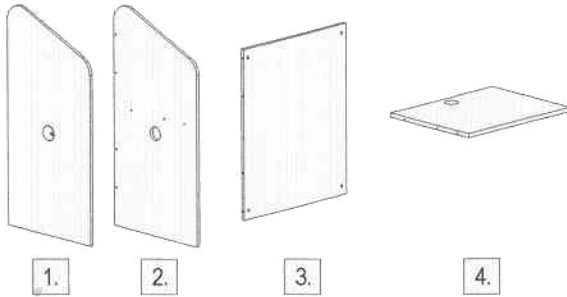

PIEZAS y HERRAMIENTAS
PARTS AND TOOLS
TEILE UND WERKZEUGE

Son recomendables 2 personas para el montaje
Two persons are recommended for assembly
Wir empfehlen 2 Personen für die Montage

rocada

C/ de les Moreres s/n
08552 Taradell
Barcelona (Spain)