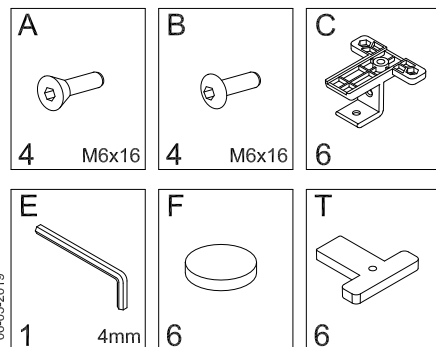

5 min.

x1

TOTAL

HOJA INSTRUCCIONES SERIE 2201_2202_2205_2206
INSTRUCTIONS LEAFLET SERIAL 2201_2202_2205_2206
BEDIENUNGSANLEITUNG 2201_2202_2205_2206

PIEZAS y HERRAMIENTAS
PARTS AND TOOLS
TEILE UND WERKZEUGE

A 8 M6x16	B 8 M6x16	C 8
E 1 4mm	F 8 M6x21	K 4

06-05-2019

5 min.

x1

TOTAL

CRISTAL / GLASS

HOJA INSTRUCCIONES SERIE 2000_2001_2002_2003_2004_2005
INSTRUCTIONS LEAFLET SERIAL 2000_2001_2002_2003_2004_2005
BEDIENUNGSANLEITUNG 2000_2001_2002_2003_2004_2005

PIEZAS y HERRAMIENTAS
PARTS AND TOOLS
TEILE UND WERKZEUGE

06-05-2019

5 min.

x1

TOTAL

HOJA INSTRUCCIONES SERIE 2209_2210_2211_2212
INSTRUCTIONS LEAFLET SERIAL 2209_2210_2211_2212
BEDIENUNGSANLEITUNG 2209_2210_2211_2212