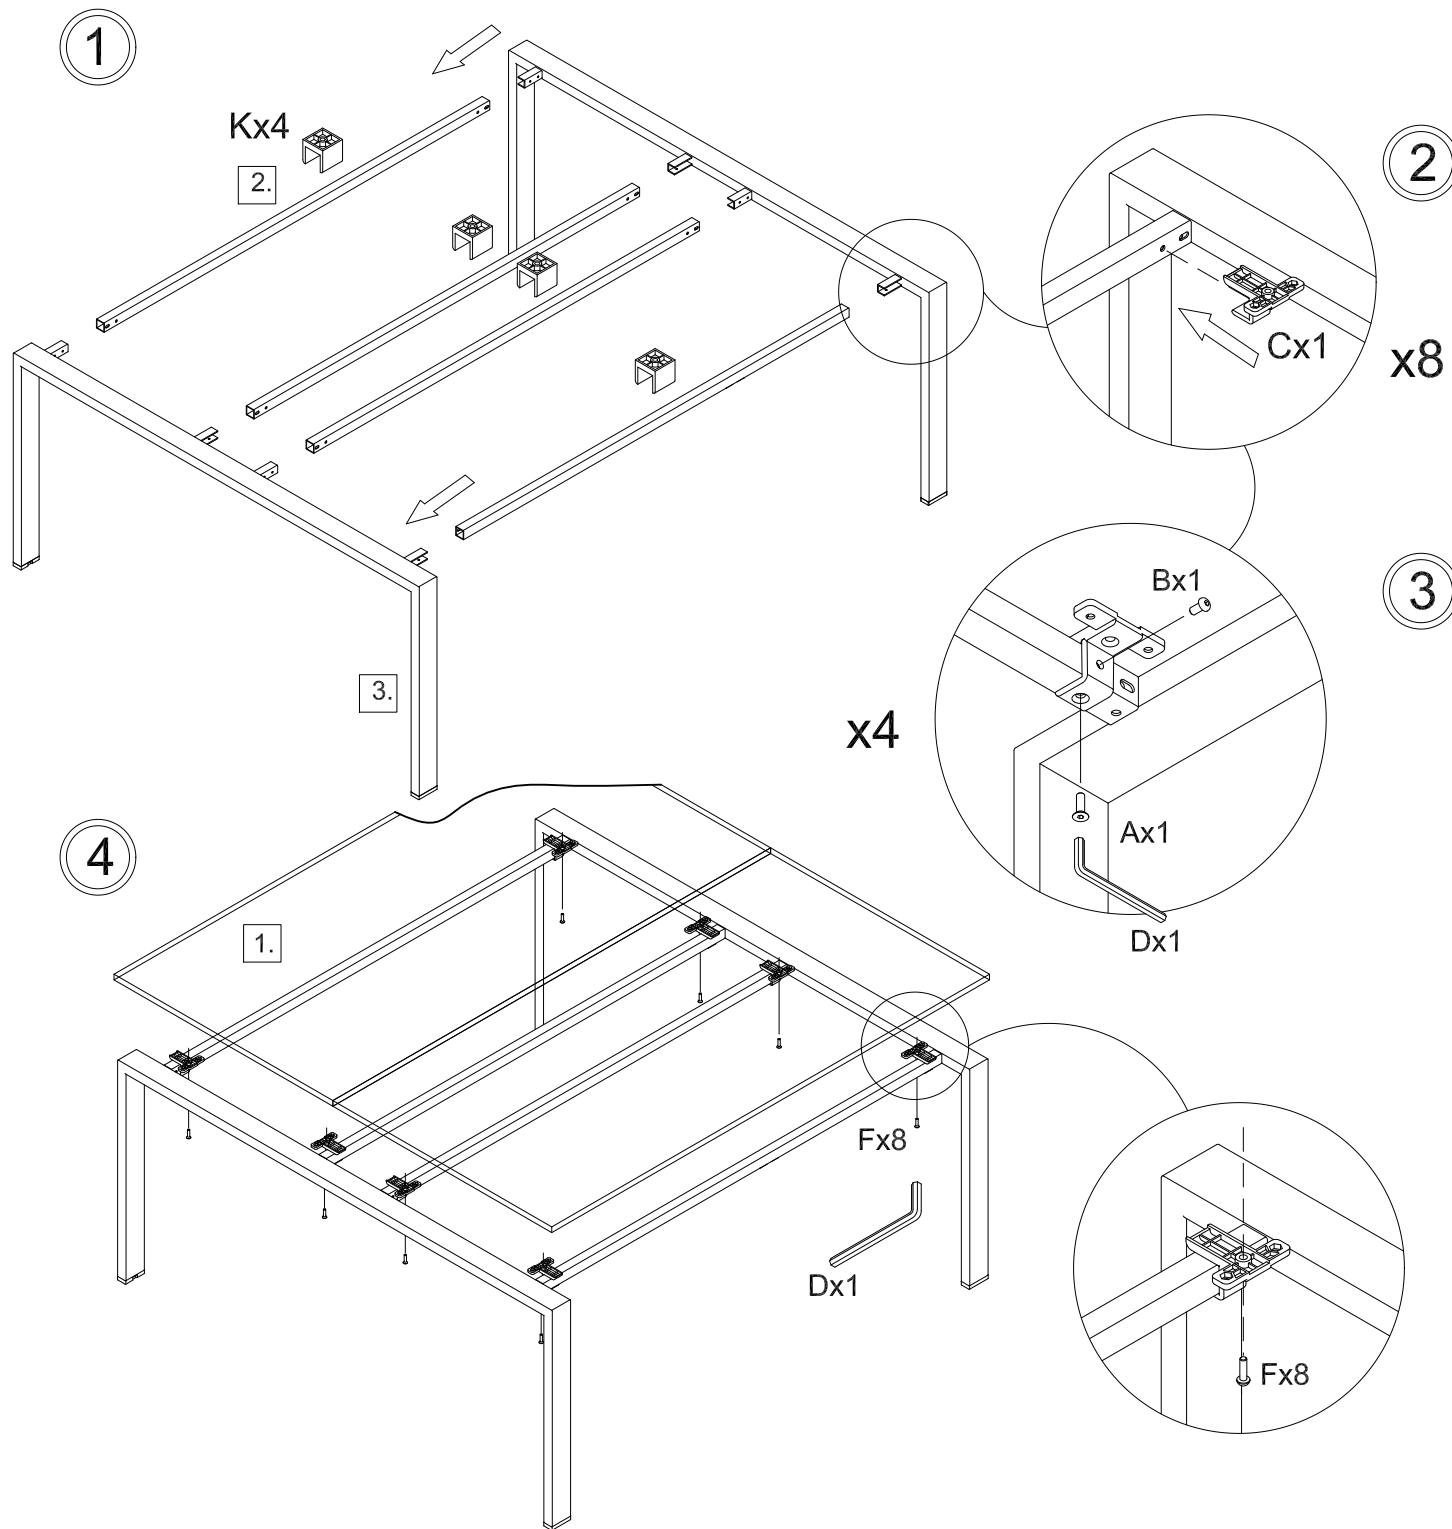

5 min.

x1

TOTAL

HOJA INSTRUCCIONES SERIE 2201_2202_2205_2206
INSTRUCTIONS LEAFLET SERIAL 2201_2202_2205_2206
BEDIENUNGSANLEITUNG 2201_2202_2205_2206

PIEZAS y HERRAMIENTAS
PARTS AND TOOLS
TEILE UND WERKZEUGE

A 8 M6x16	B 8 M6x16	C 8
E 1 4mm	F 8 M6x21	K 4

06-05-2019

5 min.

x1

TOTAL

CRISTAL / GLASS

HOJA INSTRUCCIONES SERIE 2000_2001_2002_2003_2004_2005
INSTRUCTIONS LEAFLET SERIAL 2000_2001_2002_2003_2004_2005
BEDIENUNGSANLEITUNG 2000_2001_2002_2003_2004_2005