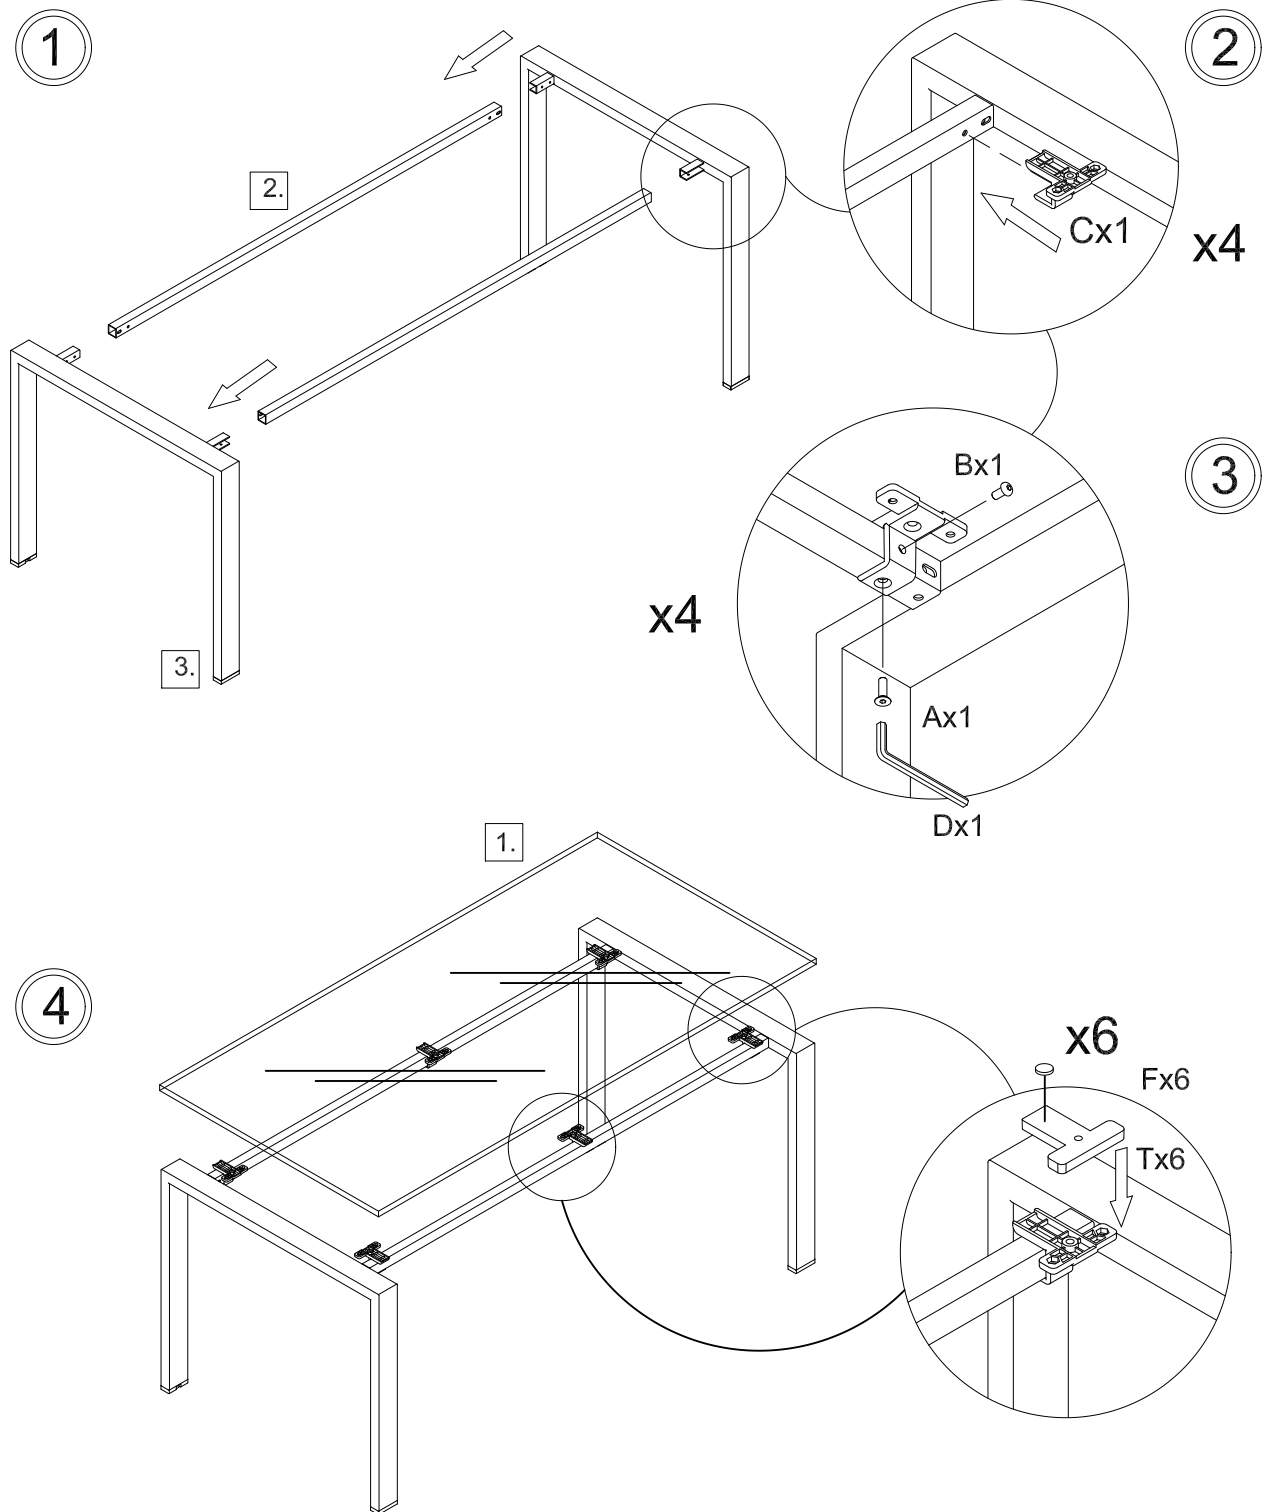

5 min.

x1

TOTAL

CRISTAL / GLASS

HOJA INSTRUCCIONES SERIE 2000_2001_2002_2003_2004_2005
INSTRUCTIONS LEAFLET SERIAL 2000_2001_2002_2003_2004_2005
BEDIENUNGSANLEITUNG 2000_2001_2002_2003_2004_2005

PIEZAS y HERRAMIENTAS
PARTS AND TOOLS
TEILE UND WERKZEUGE

06-05-2019