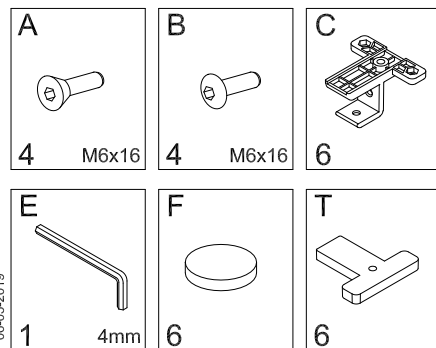

TOTAL

CRISTAL / GLASS

HOJA INSTRUCCIONES SERIE 2000_2001_2002_2003_2004_2005
INSTRUCTIONS LEAFLET SERIAL 2000_2001_2002_2003_2004_2005
BEDIENUNGSANLEITUNG 2000_2001_2002_2003_2004_2005

PIEZAS y HERRAMIENTAS
PARTS AND TOOLS
TEILE UND WERKZEUGE