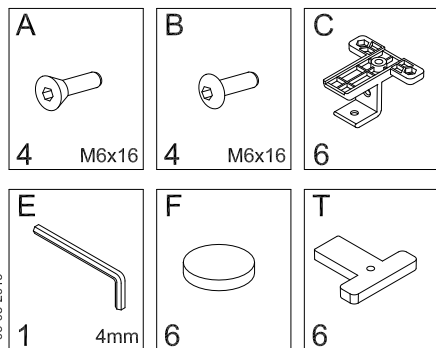

# TOTAL

HOJA INSTRUCCIONES SERIE 2000\_2001\_2002\_2003\_2004\_2005  
INSTRUCTIONS LEAFLET SERIAL 2000\_2001\_2002\_2003\_2004\_2005  
BEDIENUNGSANLEITUNG 2000\_2001\_2002\_2003\_2004\_2005

HOJA INSTRUCCIONES SERIE 2051\_2052\_2053\_2054  
INSTRUCTIONS LEAFLET SERIAL 2051\_2052\_2053\_2054  
BEDIENUNGSANLEITUNG 2051\_2052\_2053\_2054

# CRISTAL / GLASS

HOJA INSTRUCCIONES SERIE 2000\_2001\_2002\_2003\_2004\_2005  
INSTRUCTIONS LEAFLET SERIAL 2000\_2001\_2002\_2003\_2004\_2005  
BEDIENUNGSANLEITUNG 2000\_2001\_2002\_2003\_2004\_2005

PIEZAS y HERRAMIENTAS  
PARTS AND TOOLS  
TEILE UND WERKZEUGE