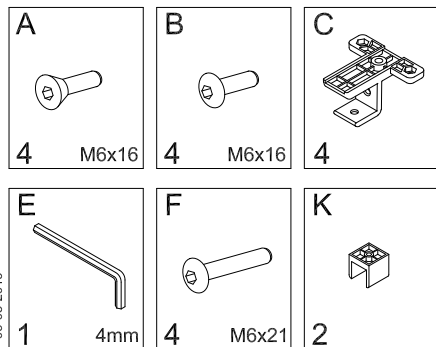

HOJA INSTRUCCIONES SERIE 2000_2001_2002_2003_2004_2005
INSTRUCTIONS LEAFLET SERIAL 2000_2001_2002_2003_2004_2005
BEDIENUNGSANLEITUNG 2000_2001_2002_2003_2004_2005

HOJA INSTRUCCIONES SERIE 2051_2052_2053_2054
INSTRUCTIONS LEAFLET SERIAL 2051_2052_2053_2054
BEDIENUNGSANLEITUNG 2051_2052_2053_2054

PIEZAS y HERRAMIENTAS
PARTS AND TOOLS
TEILE UND WERKZEUGE

06-05-2019