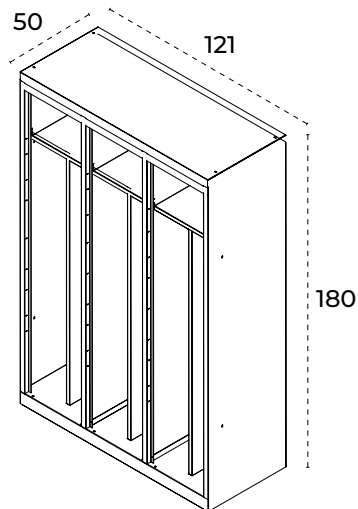

rocada

T403-PSE

Medidas / Dimensions / Maße (cm)

ref. T401M1PSE

ref. T402M1PSE

ref. T403M1PSE

Ref.

cm (producto / product / produkt / produit)

T401M1PSE XXXX XX

42 x 180 x 50

T402M1PSE XXXX XX

81 x 180 x 50

T403M1PSE XXXX XX

121 x 180 x 50