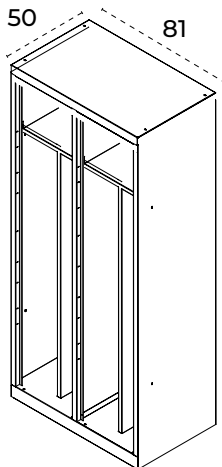

rocada

T403-PSE

Medidas / Dimensions / Maße (cm)

ref. T401M1PSE

ref. T402M1PSE

ref. T403M1PSE

Ref.

cm (producto / product / produkt / produit)

T401M1PSE XXXX XX

42 x 180 x 50

T402M1PSE XXXX XX

81 x 180 x 50

T403M1PSE XXXX XX

121 x 180 x 50