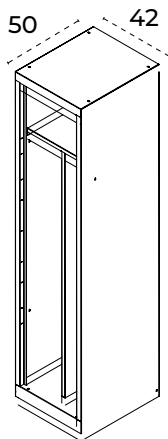

rocada

T403-PSE

Medidas / Dimensions / Maße (cm)

ref. T401M1PSE

ref. T402M1PSE

ref. T403M1PSE

Ref.

cm (producto / product / produkt / produit)

T401M1PSE XXXX XX

42 x 180 x 50

T402M1PSE XXXX XX

81 x 180 x 50

T403M1PSE XXXX XX

121 x 180 x 50