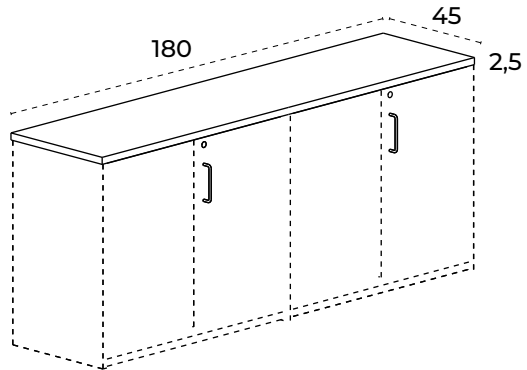

rocada

STORE_1903

Medidas / Dimensions / Maße (cm)

ref. 1904

ref. 1903

Ref.

cm (producto / product / produkt / produit)

1904 XX V24

90 x 45 x 2,5

1903 XX V24

180 x 45 x 2,5