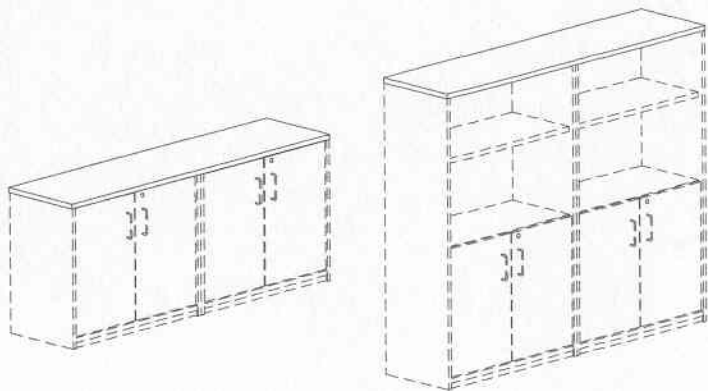

STORE

HOJA INSTRUCCIONES 1903 STORE
INSTRUCTIONS LEAFLET 1903 STORE
BEDIENUNGSANLEITUNG 1903 STORE

Son recomendables 2 personas para el montaje
Two persons are recommended for assembly
Wir empfehlen 2 Personen für die Montage