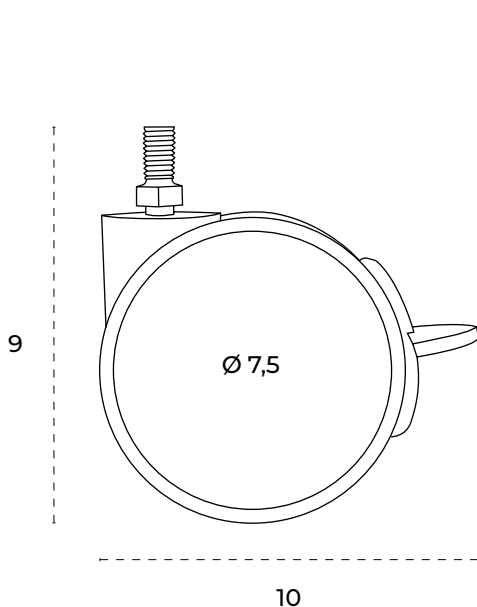

rocada

STORE_1490

Medidas / Dimensions / Maße (cm)

Max 25 kg / rueda - wheel - rad - roue

Ref.

cm (producto / product / produkt / produit)

1490

10 x 9 x 6