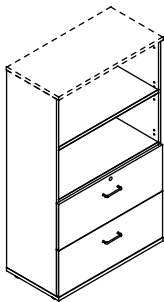

rocada

STORE_1051

Medidas / Dimensions / Maße (cm)

ref. 1051

ref. 1052

ref. 1053

ref. 1054

ref. 1001

ref. 1002

ref. 1003

Ref.

cm (producto / product / produkt / produit)

1051 **XX** 00V24

90 x 156 x 45

1052 **XXXX** V24

90 x 156 x 45

1053 **XXXX** V24

90 x 156 x 45

1054 **XXXX** V24

90 x 156 x 45

1001 **XX** 00V24

90 x 78 x 45

1002 **XXXX** V24

90 x 78 x 45

1003 **XXXX** V24

90 x 78 x 45