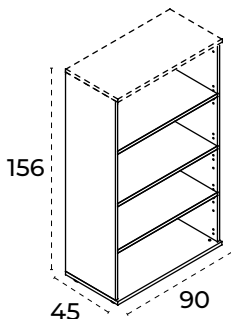

rocada

STORE_1051

Medidas / Dimensions / Maße (cm)

ref. 1051

ref. 1052

ref. 1053

ref. 1054

ref. 1001

ref. 1002

ref. 1003

Ref.

cm (producto / product / produkt / produit)

1051 **XX** 00V24

90 x 156 x 45

1052 **XXXX** V24

90 x 156 x 45

1053 **XXXX** V24

90 x 156 x 45

1054 **XXXX** V24

90 x 156 x 45

1001 **XX** 00V24

90 x 78 x 45

1002 **XXXX** V24

90 x 78 x 45

1003 **XXXX** V24

90 x 78 x 45