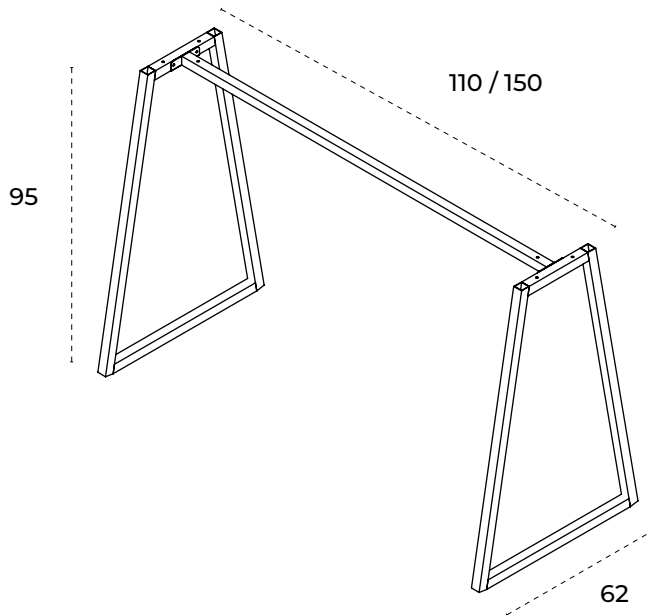

rocada

STAND_2100

Medidas / Dimensions / Maße (cm)

Ref.

cm (producto / product / produkt / produit)

2100 X

110 x 62 x 95

2110 X

150 x 62 x 95