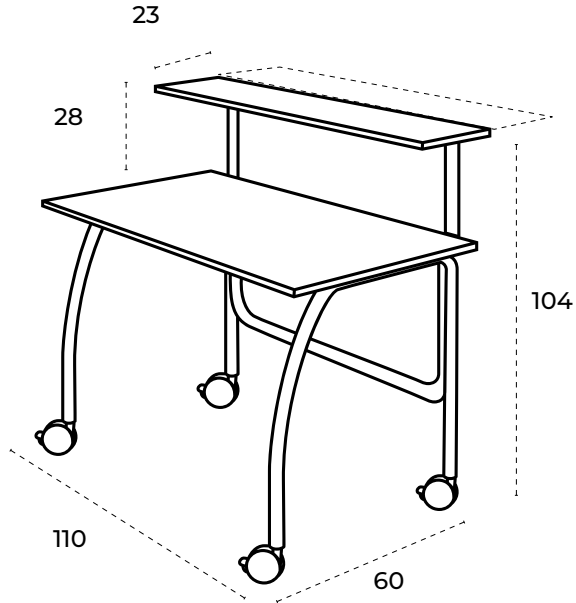

rocada

SMART_7020V20

Medidas / Dimensions / Maße (cm)

Ref.

cm (producto / product / produkt / produit)

7020V20-04

110 x 104 x 60