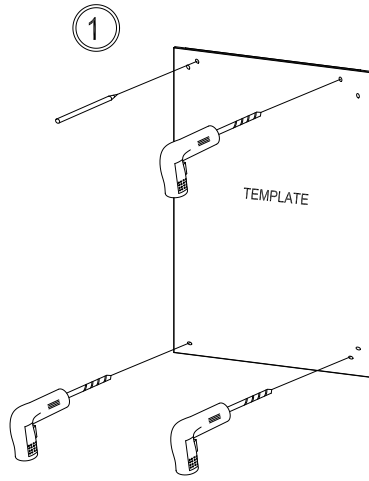

5min

x1

HOJA INSTRUCCIONES
INSTRUCTIONS LEAFLET
BEDIENUNGSANLEITUNG
MANUEL DE MONTAGE

RD-6248 500x1000mm
RD-6259 500x750mm
RD-6250 750x1150mm

PIEZAS y HERRAMIENTAS
PARTS AND TOOLS
TEILE UND WERKZEUGE
PIÈCES FOURNIES

Adicional
Additional
Zusätzliche

COMBINACIONES / COMBINATIONS / COMBINAISONS

Gracias por escoger un producto rocada. Para cualquier otra necesidad
no dude en consultar nuestra pagina web www.rocada.com

Vielen Dank, daß Sie sich für ein rocada Produkt entschieden haben.
Wenn Sie mehr über uns erfahren oder unsere Serviceangebote nutzen
möchten - besuchen Sie uns unter www.rocada.de

Thank you for choosing a Rocada product. For any other need does
not doubt of consulting ours website www.rocada.com

Merci d'avoir choisi les produits ROCADA. Si vous avez besoin
d'informations supplémentaires vous pouvez
consulter notre site internet www.rocada.com