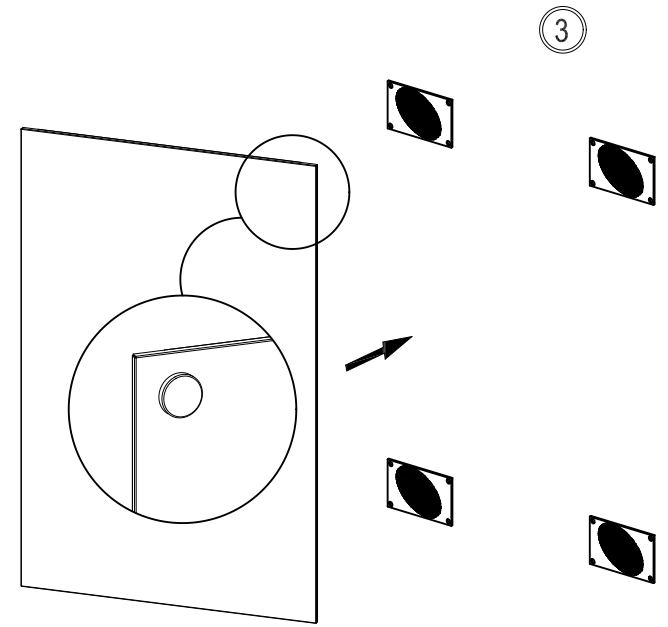

5min

x1

HOJA INSTRUCCIONES
INSTRUCTIONS LEAFLET
BEDIENUNGSANLEITUNG
MANUEL DE MONTAGE

RD-6248 500x1000mm
RD-6259 500x750mm
RD-6250 750x1150mm

PIEZAS y HERRAMIENTAS
PARTS AND TOOLS
TEILE UND WERKZEUGE
PIÈCES FOURNIES

Adicional
Additional
Zusätzliche

COMBINACIONES / COMBINATIONS / COMBINAISONS

Gracias por escoger un producto rocada. Para cualquier otra necesidad
no dude en consultar nuestra pagina web www.rocada.com

Vielen Dank, daß Sie sich für ein rocada Produkt entschieden haben.
Wenn Sie mehr über uns erfahren oder unsere Serviceangebote nutzen
möchten - besuchen Sie uns unter www.rocada.de

Thank you for choosing a Rocada product. For any other need does
not doubt of consulting ours website www.rocada.com

Merci d'avoir choisi les produits ROCADA. Si vous avez besoin
d'informations supplémentaires vous pouvez
consulter notre site internet www.rocada.com