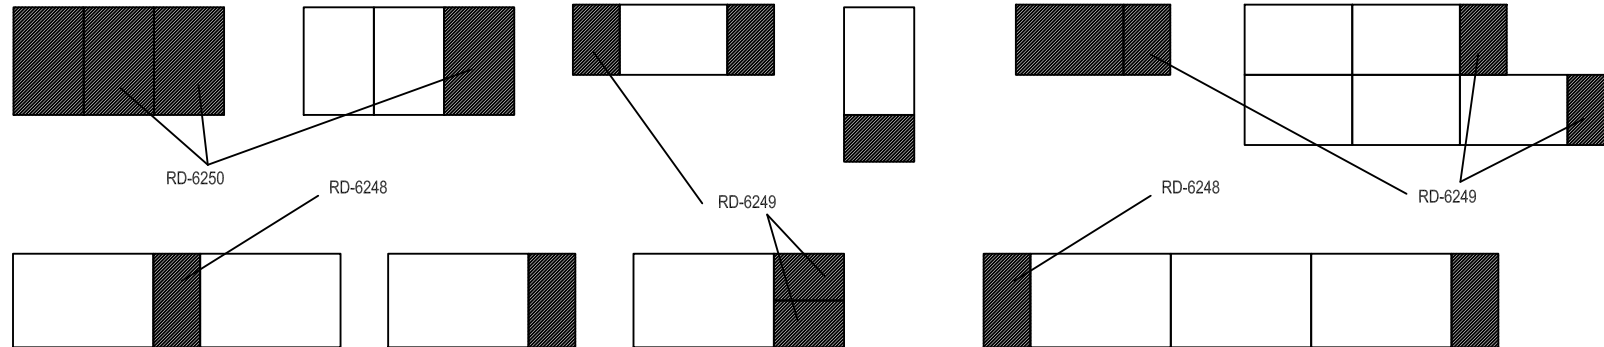

COMBINACIONES / COMBINATIONS / COMBINAISONS

Gracias por escoger un producto rocada. Para cualquier otra necesidad
no dude en consultar nuestra pagina web www.rocada.com

Vielen Dank, daß Sie sich für ein rocada Produkt entschieden haben.
Wenn Sie mehr über uns erfahren oder unsere Serviceangebote nutzen
möchten - besuchen Sie uns unter www.rocada.de

Thank you for choosing a Rocada product. For any other need does
not doubt of consulting ours website www.rocada.com

Merci d'avoir choisi les produits ROCADA. Si vous avez besoin
d'informations supplémentaires vous pouvez
consulter notre site internet www.rocada.com