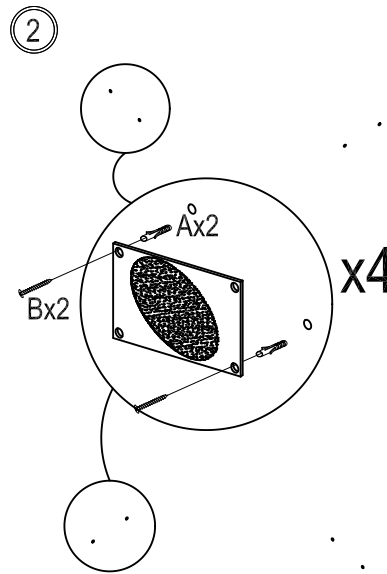

5min

x1

HOJA INSTRUCCIONES
INSTRUCTIONS LEAFLET
BEDIENUNGSANLEITUNG
MANUEL DE MONTAGE

RD-6248 500x1000mm
RD-6259 500x750mm
RD-6250 750x1150mm

PIEZAS y HERRAMIENTAS
PARTS AND TOOLS
TEILE UND WERKZEUGE
PIÈCES FOURNIES

Adicional
Additional
Zusätzliche

COMBINACIONES / COMBINATIONS / COMBINAISONS

Gracias por escoger un producto rocada. Para cualquier otra necesidad
no dude en consultar nuestra pagina web www.rocada.com

Vielen Dank, daß Sie sich für ein rocada Produkt entschieden haben.
Wenn Sie mehr über uns erfahren oder unsere Serviceangebote nutzen
möchten - besuchen Sie uns unter www.rocada.de

Thank you for choosing a Rocada product. For any other need does
not doubt of consulting ours website www.rocada.com

Merci d'avoir choisi les produits ROCADA. Si vous avez besoin
d'informations supplémentaires vous pouvez
consulter notre site internet www.rocada.com