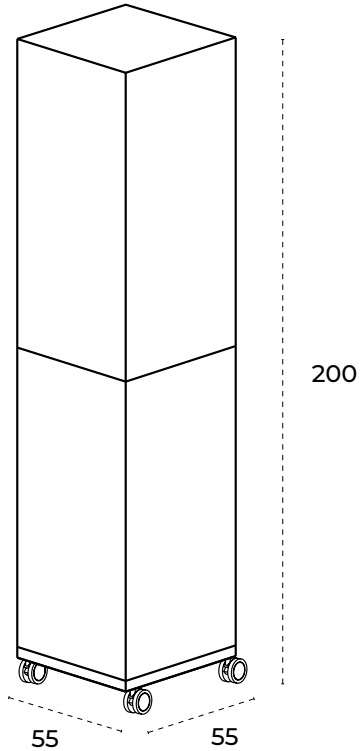

SKIN_CUBE

Medidas / Dimensions / Maße (cm)

Ref.

cm (producto / product / produkt / produit)

6876S4

55 x 200 x 55