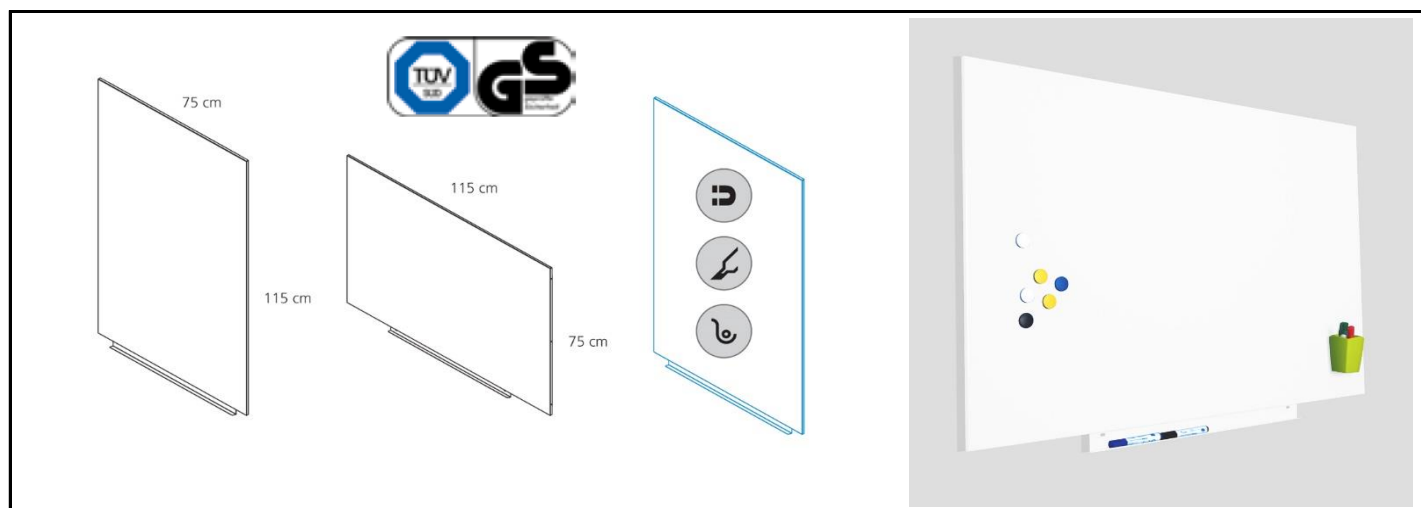

Acabados Epoxy

Color según modelo

Materials

Main surface made in steel sheet of 0,7mm thickness
Pen tray made in steel sheet of 0,7mm thickness
Fixation and installation through magnets. Patented system
Back side made in carton
Template made in carton

Product features

Modular frameless whiteboard
Can be placed either vertically or horizontally.
Allows the accessory paper block RD-6430R

Epoxy finishes

Colour according the model

Ref	Código EAN / EAN Code
RD6420R	8427951642011
RD6420R-630	8427951642035
RD6420R-230	8427951230119
RD6420R-490	8427951490117
RD6420R-1013	8427951101310
RD6420R-1015	8427951001882
RD6420R-1016	8427951001883
RD6420R-1023	8427951102324
RD6420R-2002	8427951001884
RD6420R-2008	8427951620088
RD6420R-3002	8427951001885
RD6420R-3012	8427951001886
RD6420R-3014	8427951001887

Ref	Código EAN / EAN Code
RD6420R-3015	8427951301543
RD6420R-4005	8427951001888
RD6420R-5017	8427951001889
RD6420R-5021	8427951001890
RD6420R-5024	8427951502414
RD6420R-6018	8427951601810
RD6420R-6019	8427951001891
RD6420R-6027	8427951001892
RD6420R-7030	8427951001893
RD6420R-7033	8427951001894
RD6420R-7035	8427951764201
RD6420R-7038	8427951001895
RD6420R-7039	8427951001896

Ref	Descripción / Description	Embalaje / Packaging (mm)			m³	kg
RD6420R	Pizarra modular lacada / Lacquered modular Whiteboard	1240	840	30	0,031	8,15