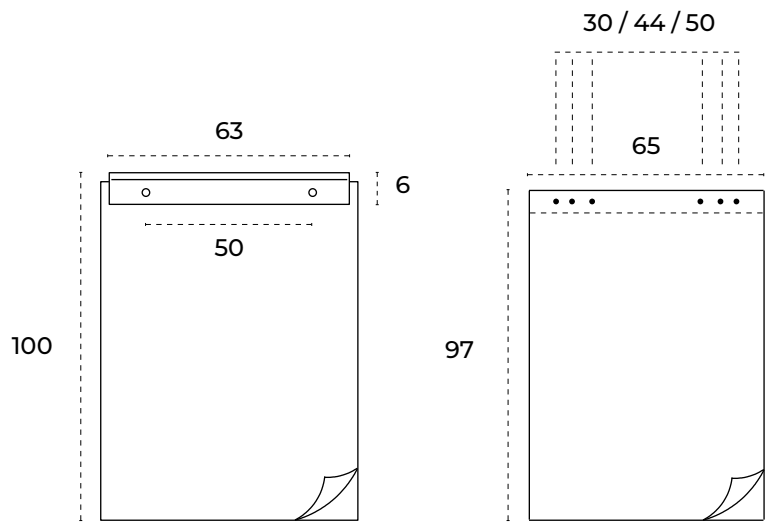

SKIN_BLOCK

Medidas / Dimensions / Maße (cm)

Ref.

cm (producto / product / produkt / produit)

6430R

65 x 100 x 1,2