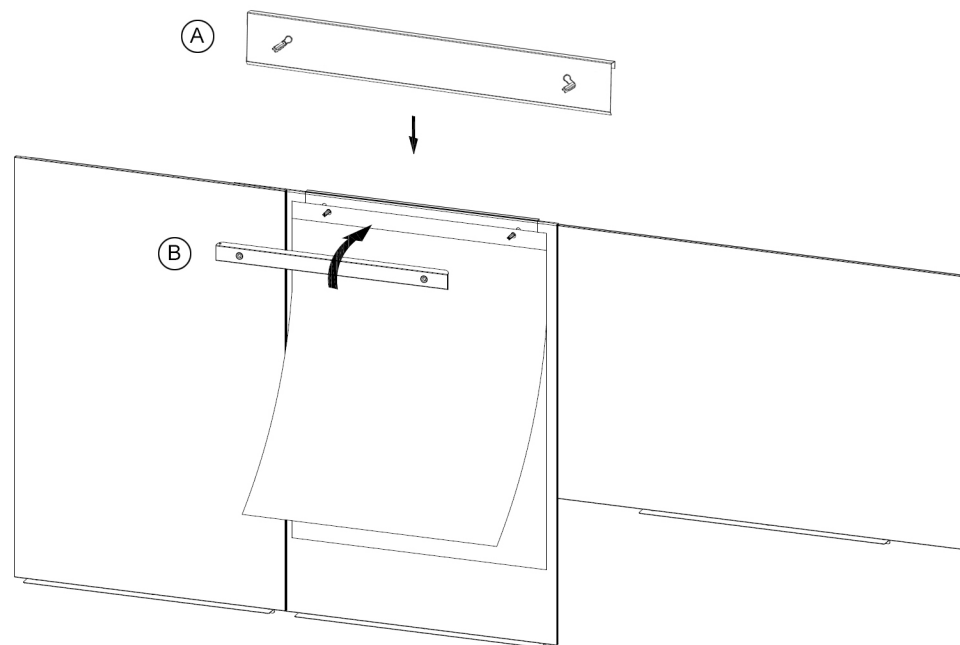

1min

x1

SKINBLOCK

HOJA INSTRUCCIONES
INSTRUCTIONS LEAFLET
BEDIENUNGSANLEITUNG
MANUEL DE MONTAGE

RD-6430R

x2

x2

3