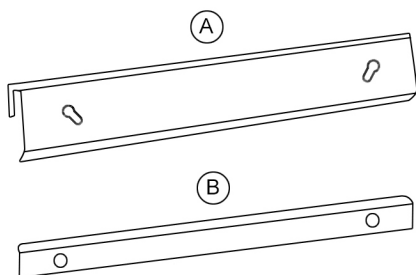

1min

x1

SKINBLOCK

HOJA INSTRUCCIONES
INSTRUCTIONS LEAFLET
BEDIENUNGSANLEITUNG
MANUEL DE MONTAGE

RD-6430R

x2

x2

3