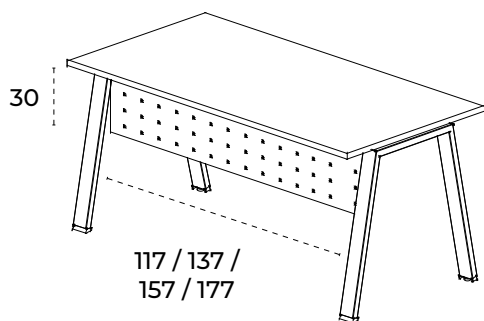

rocada

SET_3939

Medidas / Dimensions / Maße (cm)

Ref.

cm (producto / product / produkt / produit)

3939 X

117 x 30 x 1

3940 X

137 x 30 x 1

3941 X

157 x 30 x 1

3942 X

177 x 30 x 1