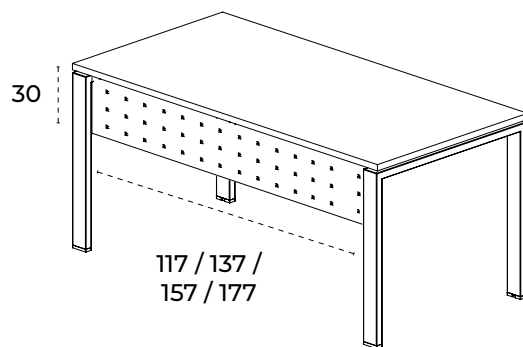

rocada

SET_3939

Medidas / Dimensions / Maße (cm)

Ref.

cm (producto / product / produkt / produit)

3939 X

117 x 30 x 1

3940 X

137 x 30 x 1

3941 X

157 x 30 x 1

3942 X

177 x 30 x 1