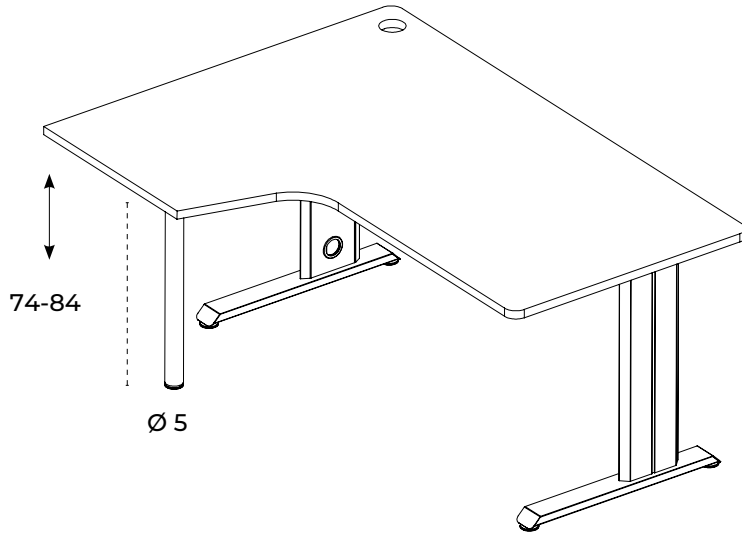

rocada

SET_2945

Medidas / Dimensions / Maße (cm)

Ref.

cm (producto / product / produkt / produit)

2945 X

16 x 74-84 x 16