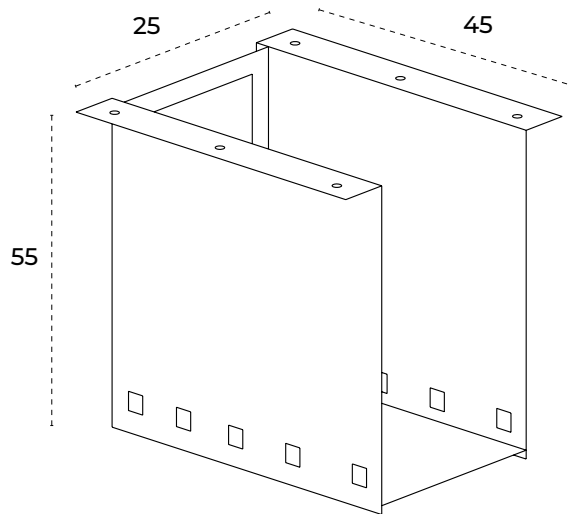

rocada

SET_2943

Medidas / Dimensions / Maße (cm)

Ref.

cm (producto / product / produkt / produit)

2943 X

25 x 55 x 45