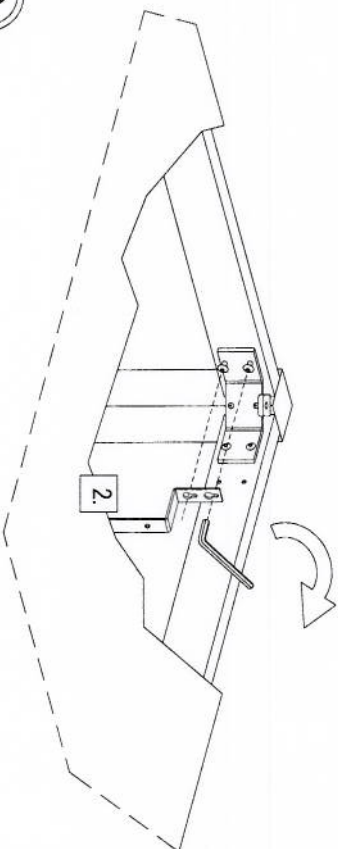

EXECUTIVE PRO EXECUTIVE

HOJA INSTRUCCIONES SERIE 2939_2940_2941_2942
INSTRUCTIONS LEAFLET SERIAL 2939_2940_2941_2942
BEDIENUNGSANLEITUNG 2939_2940_2941_2942

PIEZAS Y HERRAMIENTAS
PARTS AND TOOLS
TEILE UND WERKZEUGE

Son recomenables 2 personas para el montaje
Two persons are recommended for assembly
Wir empfehlen 2 Personen für die Montage

1

4-5mm

Cx1

2

2

2

1

Dx1

Bx4

Ax4

Cx1