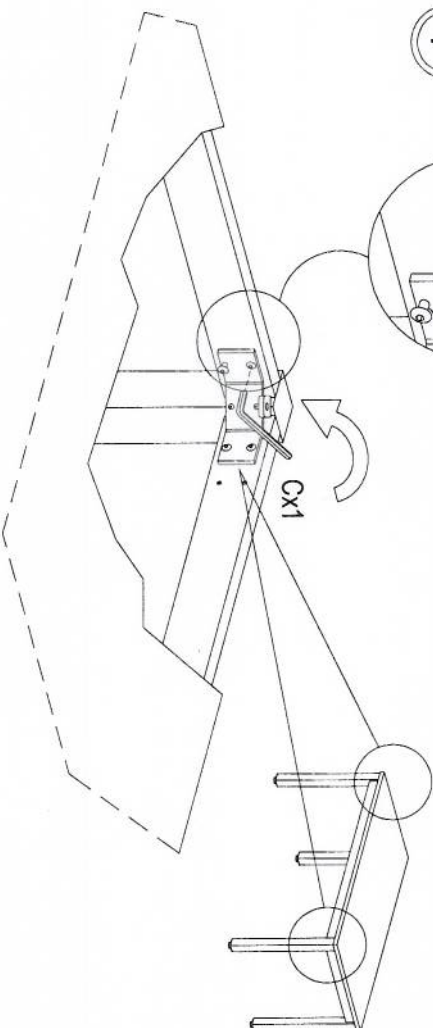

EXECUTIVE PRO EXECUTIVE

HOJA INSTRUCCIONES SERIE 2939_2940_2941_2942
INSTRUCTIONS LEAFLET SERIAL 2939_2940_2941_2942
BEDIENUNGSANLEITUNG 2939_2940_2941_2942

PIEZAS Y HERRAMIENTAS
PARTS AND TOOLS
TEILE UND WERKZEUGE

Son recomenables 2 personas para el montaje
Two persons are recommended for assembly
Wir empfehlen 2 Personen für die Montage

1

4-5mm

Cx1

2

2

2

1

Dx1

Bx4

Ax4

Cx1