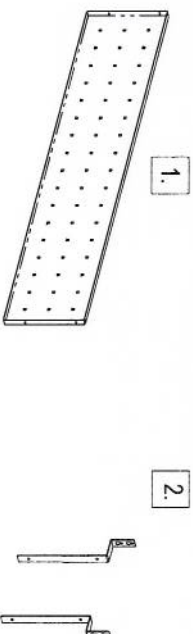

EXECUTIVE PRO EXECUTIVE

HOJA INSTRUCCIONES SERIE 2939_2940_2941_2942
INSTRUCTIONS LEAFLET SERIAL 2939_2940_2941_2942
BEDIENUNGSANLEITUNG 2939_2940_2941_2942

PIEZAS Y HERRAMIENTAS
PARTS AND TOOLS
TEILE UND WERKZEUGE

Son recomenables 2 personas para el montaje
Two persons are recommended for assembly
Wir empfehlen 2 Personen für die Montage

1

4-5mm

Cx1

2

2

2

1

Dx1

Bx4

Ax4

Cx1