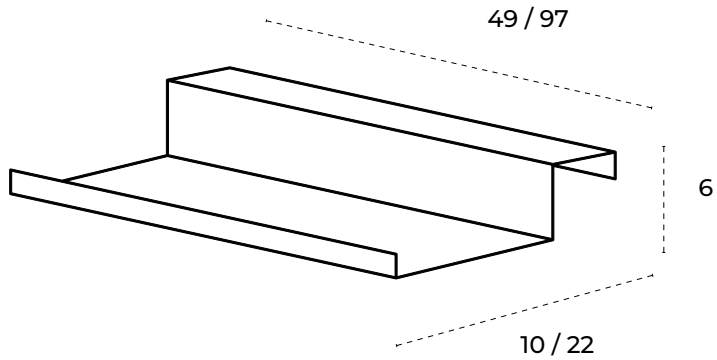

rocada

SET_2921

Medidas / Dimensions / Maße (cm)

Ref.

cm (producto / product / produkt / produit)

2921 X

49 x 6 x 10

2922 X

97 x 6 x 22