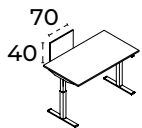

rocada

SET_2903

Medidas / Dimensions / Maße (cm)

ref. 2905IE

ref. 2905AE

ref. 2903IE

ref. 2916IE

ref. 2916

ref. 2917IE

Ref.

cm (producto / product / produkt / produit)

2903IE XX

136 x 40 x 2,5

2905AE XX

70 x 40 x 2,5

2905IE XX

70 x 40 x 2,5

2917IE

136 x 40 x 1

2916

70 x 40 x 1

2916IE

70 x 40 x 1