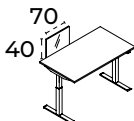

rocada

SET_2903

Medidas / Dimensions / Maße (cm)

ref. 2905IE

ref. 2905AE

ref. 2903IE

ref. 2916IE

ref. 2916

ref. 2917IE

Ref.

cm (producto / product / produkt / produit)

2903IE XX

136 x 40 x 2,5

2905AE XX

70 x 40 x 2,5

2905IE XX