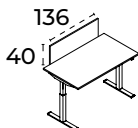

rocada

SET_2903

Medidas / Dimensions / Maße (cm)

ref. 2905IE

ref. 2905AE

ref. 2903IE

ref. 2916IE

ref. 2916

ref. 2917IE

Ref.

cm (producto / product / produkt / produit)

2903IE XX

136 x 40 x 2,5

2905AE XX

70 x 40 x 2,5

2905IE XX

70 x 40 x 2,5

2917IE

136 x 40 x 1

2916

70 x 40 x 1

2916IE

70 x 40 x 1