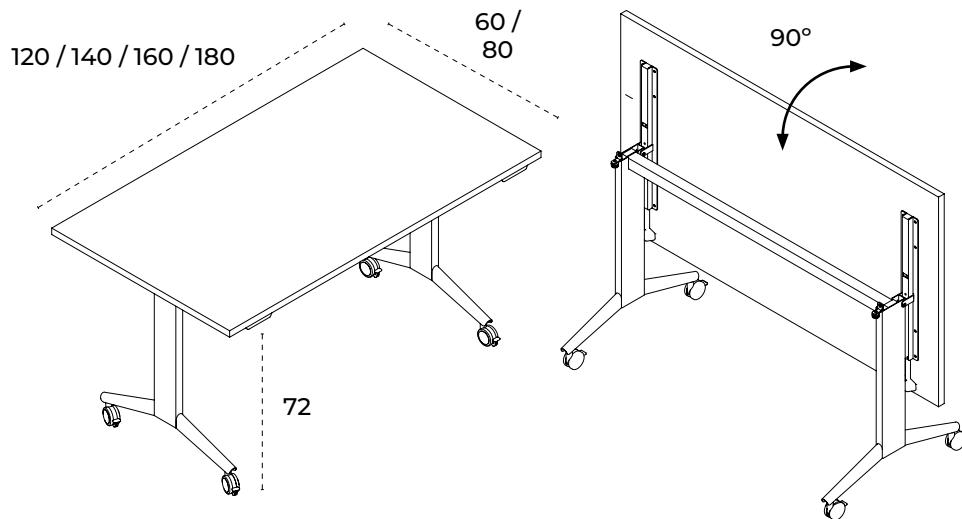

rocada

ROTATION_2000

Medidas / Dimensions / Maße (cm)

Ref.

cm (producto / product / produkt / produit)

2000FD XX

120 x 72 x 60

2001FD XX

140 x 72 x 80

2002FD XX

160 x 72 x 80

2003FD XX

180 x 72 x 80