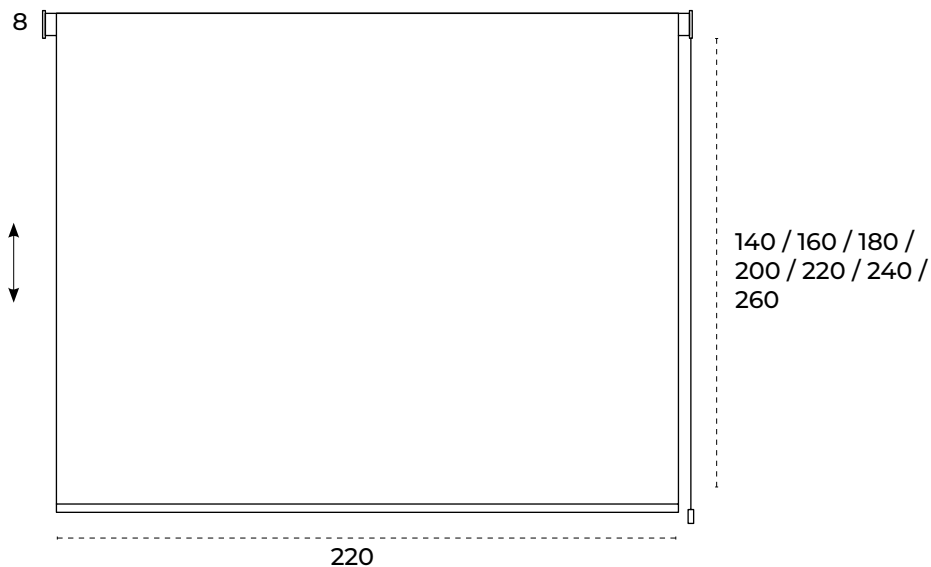

## ROLL22

Medidas / Dimensions / Maße (cm)

Ref.

cm (producto / product / produkt / produit)

ROL22-14 **XX XXXX**

220 x 140 x 8

ROL22-16 **XX XXXX**

220 x 160 x 8

ROL22-18 **XX XXXX**

220 x 180 x 8

ROL22-20 **XX XXXX**

220 x 200 x 8

ROL22-22 **XX XXXX**

220 x 220 x 8

ROL22-24 **XX XXXX**

220 x 240 x 8

ROL22-26 **XX XXXX**

220 x 260 x 8