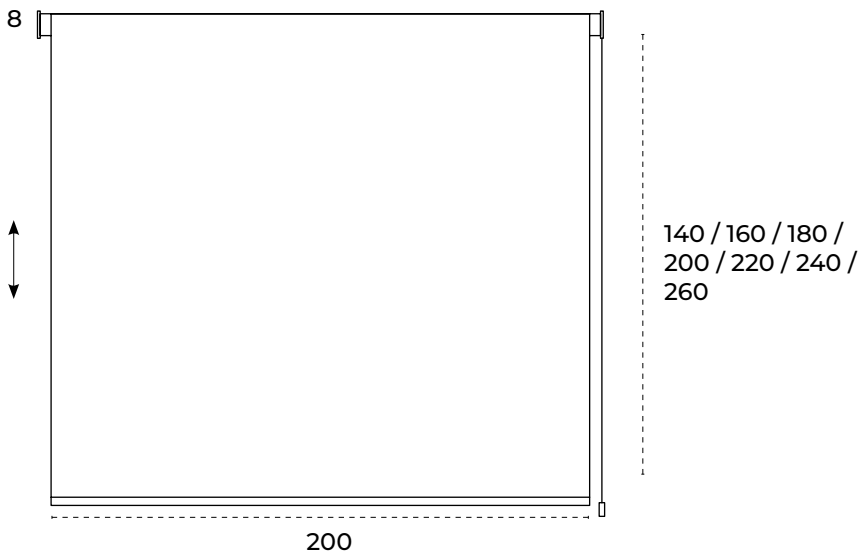

rocada

ROLL20

Medidas / Dimensions / Maße (cm)

Ref.

cm (producto / product / produkt / produit)

ROL20-14 **XX XXXX**

200 x 140 x 8

ROL20-16 **XX XXXX**

200 x 160 x 8

ROL20-18 **XX XXXX**

200 x 180 x 8

ROL20-20 **XX XXXX**

200 x 200 x 8

ROL20-22 **XX XXXX**

200 x 220 x 8

ROL20-24 **XX XXXX**

200 x 240 x 8

ROL20-26 **XX XXXX**

200 x 260 x 8