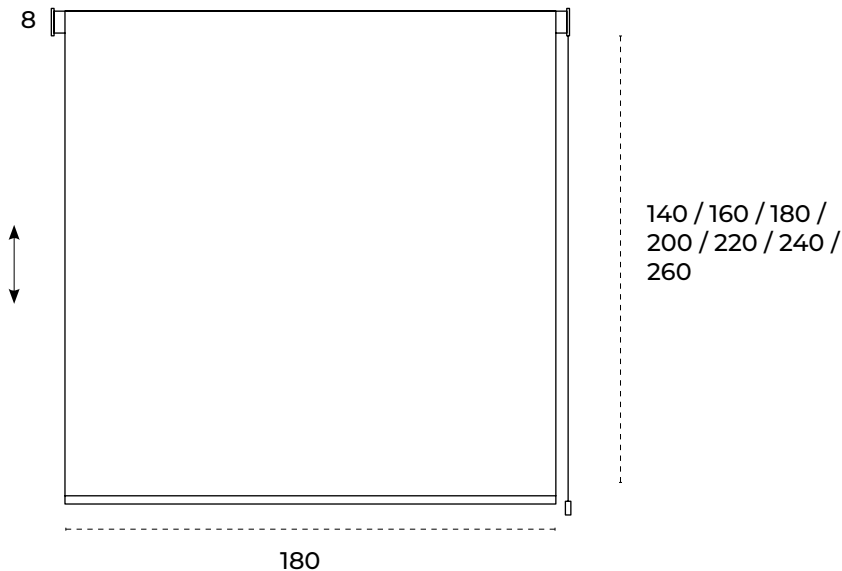

rocada

ROLL18

Medidas / Dimensions / Maße (cm)

Ref.

cm (producto / product / produkt / produit)

ROL18-14 XX XXXX

180 x 140 x 8

ROL18-16 XX XXXX

180 x 160 x 8

ROL18-18 XX XXXX

180 x 180 x 8

ROL18-20 XX XXXX

180 x 200 x 8

ROL18-22 XX XXXX

180 x 220 x 8

ROL18-24 XX XXXX

180 x 240 x 8

ROL18-26 XX XXXX

180 x 260 x 8