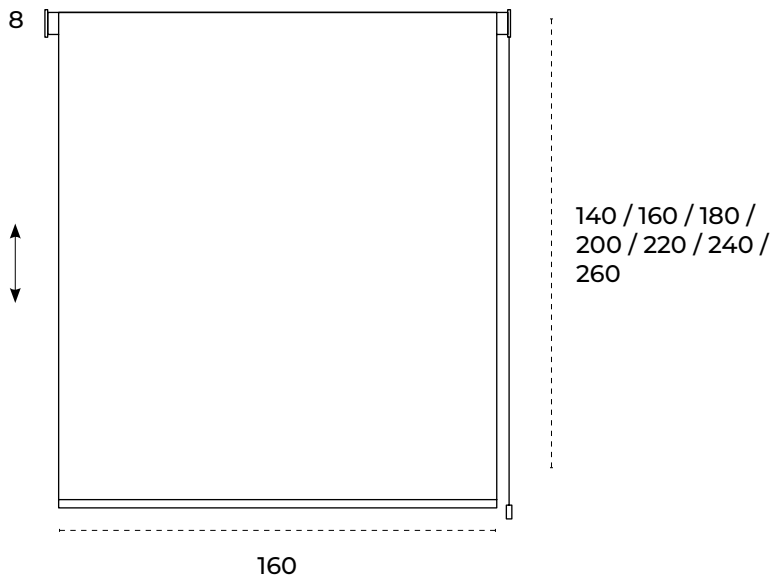

rocada

ROLL16

Medidas / Dimensions / Maße (cm)

Ref.

cm (producto / product / produkt / produit)

ROL16-14 **XX XXXX**

160 x 140 x 8

ROL16-16 **XX XXXX**

160 x 160 x 8

ROL16-18 **XX XXXX**

160 x 180 x 8

ROL16-20 **XX XXXX**

160 x 200 x 8

ROL16-22 **XX XXXX**

160 x 220 x 8

ROL16-24 **XX XXXX**

160 x 240 x 8

ROL16-26 **XX XXXX**

160 x 260 x 8