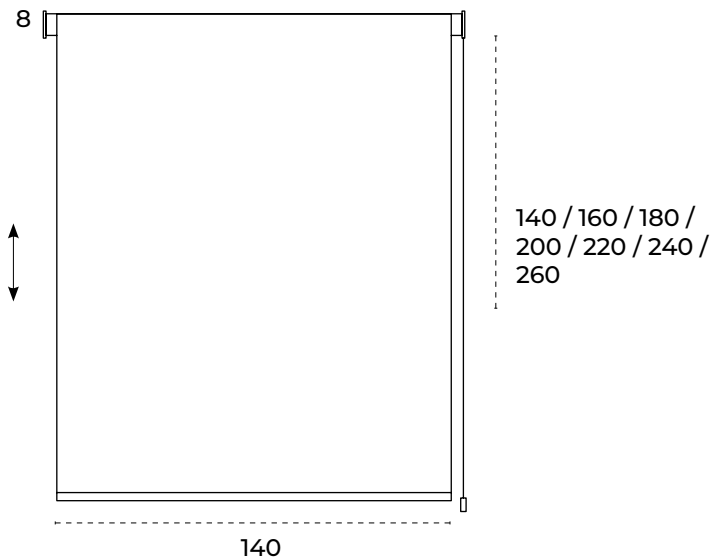

rocada

ROLL14

Medidas / Dimensions / Maße (cm)

Ref.

cm (producto / product / produkt / produit)

ROL14-14 XX XXXX

140 x 140 x 8

ROL14-16 XX XXXX

140 x 160 x 8

ROL14-18 XX XXXX

140 x 180 x 8

ROL14-20 XX XXXX

140 x 200 x 8

ROL14-22 XX XXXX

140 x 220 x 8

ROL14-24 XX XXXX

140 x 240 x 8

ROL14-26 XX XXXX

140 x 260 x 8