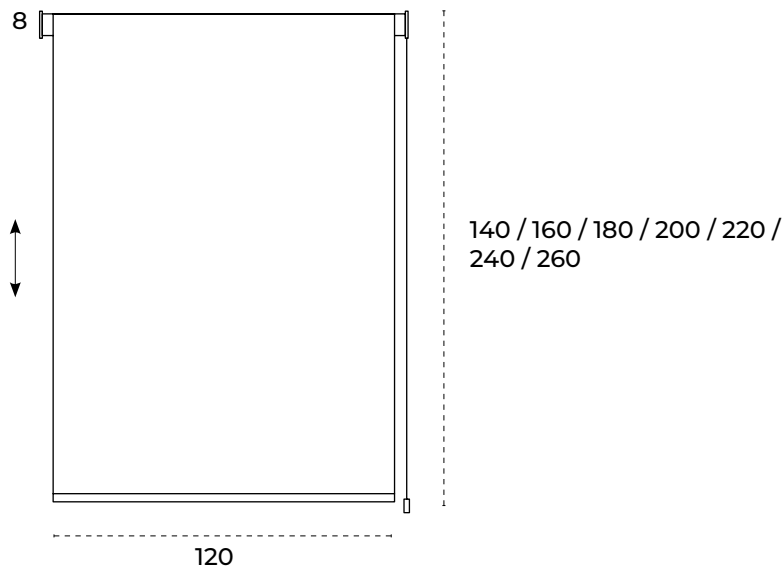

rocada

ROLL12

Medidas / Dimensions / Maße (cm)

Ref.

cm (producto / product / produkt / produit)

ROL12-14 XX XXXX

120 x 140 x 8

ROL12-16 XX XXXX

120 x 160 x 8

ROL12-18 XX XXXX

120 x 180 x 8

ROL12-20 XX XXXX

120 x 200 x 8

ROL12-22 XX XXXX

120 x 220 x 8

ROL12-24 XX XXXX

120 x 240 x 8

ROL12-26 XX XXXX

120 x 260 x 8