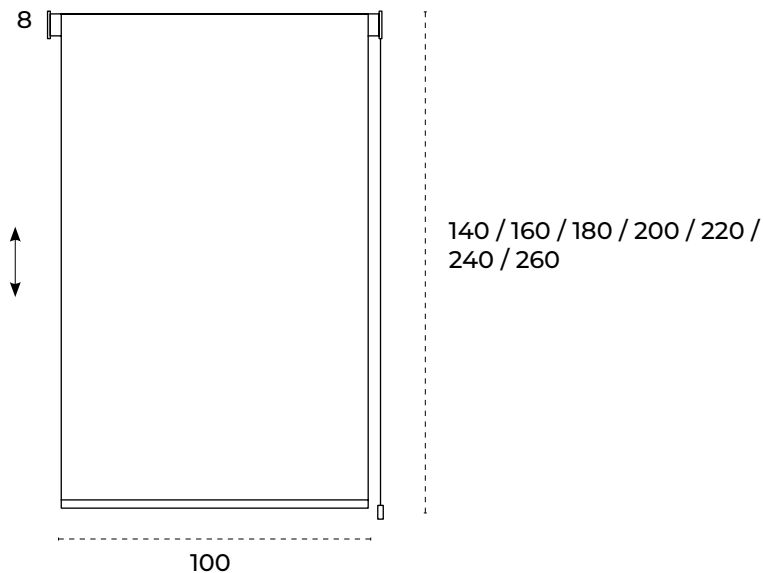

rocada

ROLL10

Medidas / Dimensions / Maße (cm)

Ref.

cm (producto / product / produkt / produit)

ROL10-14 XX XXXX

100 x 140 x 8

ROL10-16 XX XXXX

100 x 160 x 8

ROL10-18 XX XXXX

100 x 180 x 8

ROL10-20 XX XXXX

100 x 200 x 8

ROL10-22 XX XXXX

100 x 220 x 8

ROL10-24 XX XXXX

100 x 240 x 8

ROL10-26 XX XXXX

100 x 260 x 8