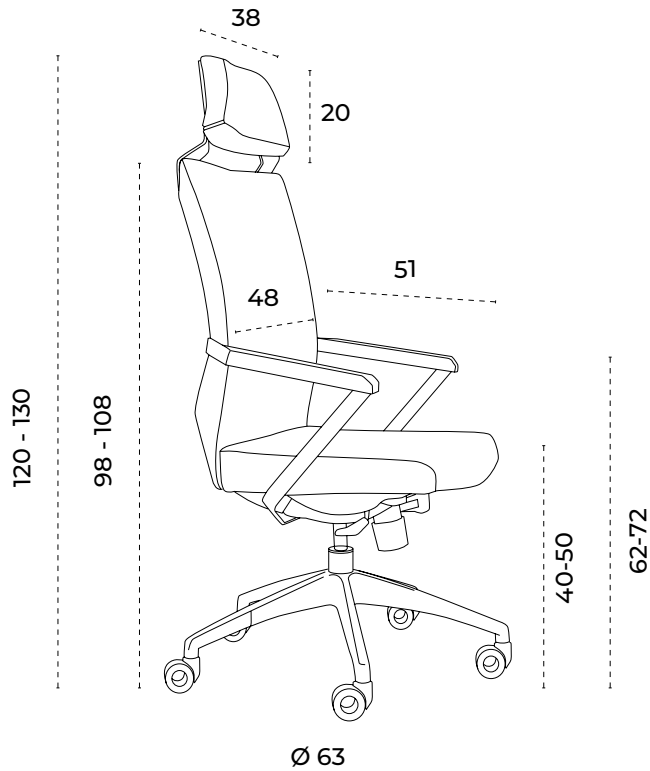

rocada

RD-998V15

Medidas / Dimensions / Maße (cm)

Ref.

cm (producto / product / produkt / produit)

998V15

63 x 120-130 x 63