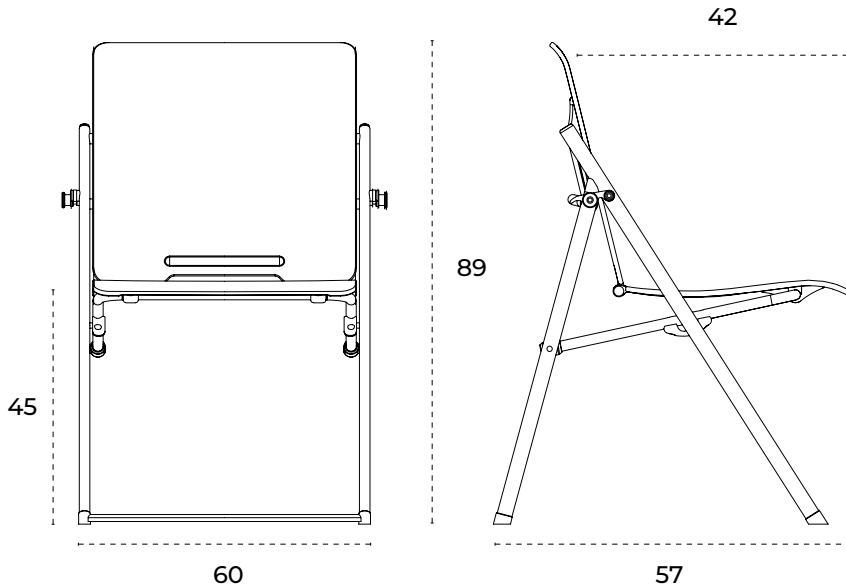

rocada

RD-992V19

Medidas / Dimensions / Maße (cm)

Ref.

cm (producto / product / produkt / produit)

992V19-4

60 x 74-89 x 57-64