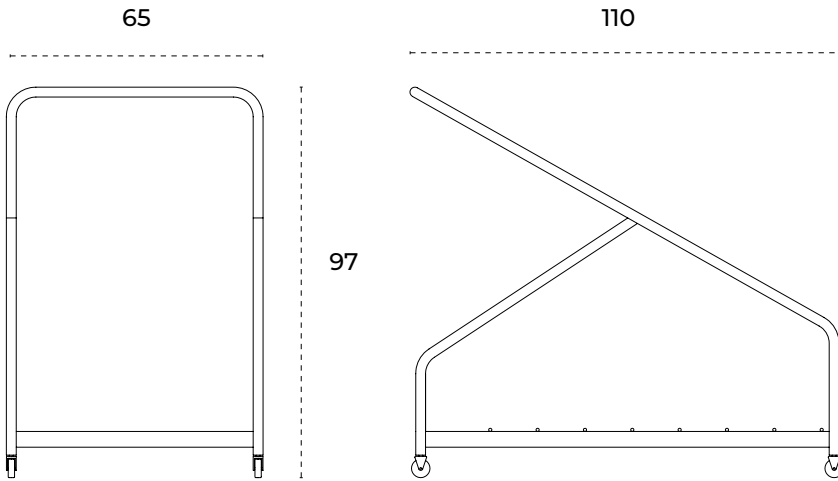

rocada

RD-992TY

Medidas / Dimensions / Maße (cm)

Ref.

cm (producto / product / produkt / produit)

992TY

65 x 95 x 105