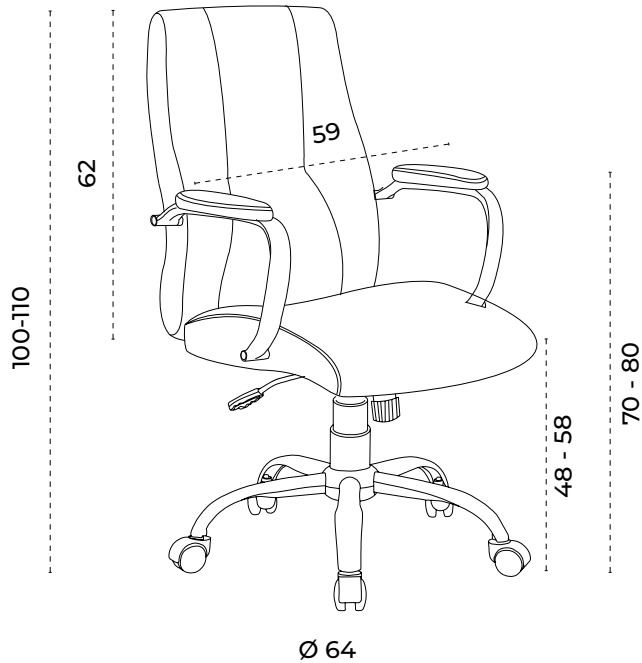

rocada

RD-988V22

Medidas / Dimensions / Maße (cm)

Ref.

cm (producto / product / produkt / produit)

988V22

64 x 100-110 x 64