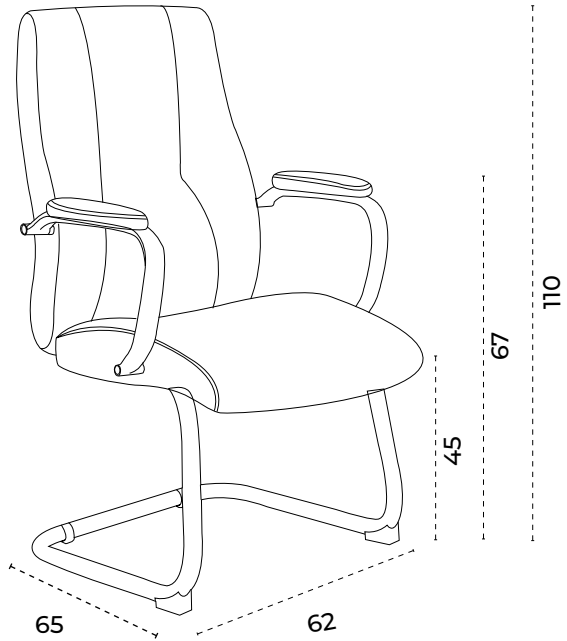

rocada

RD-985V22

Medidas / Dimensions / Maße (cm)

Ref.

cm (producto / product / produkt / produit)

985V22

62 x 110 x 65