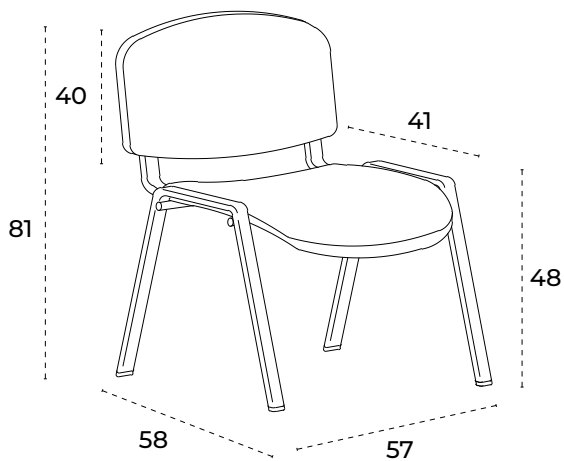

rocada

RD-975V15

Medidas / Dimensions / Maße (cm)

Ref: 977

Ref: 978

Ref: 979

Ref.

cm (producto / product / produkt / produit)

975V15

57 x 81 x 58