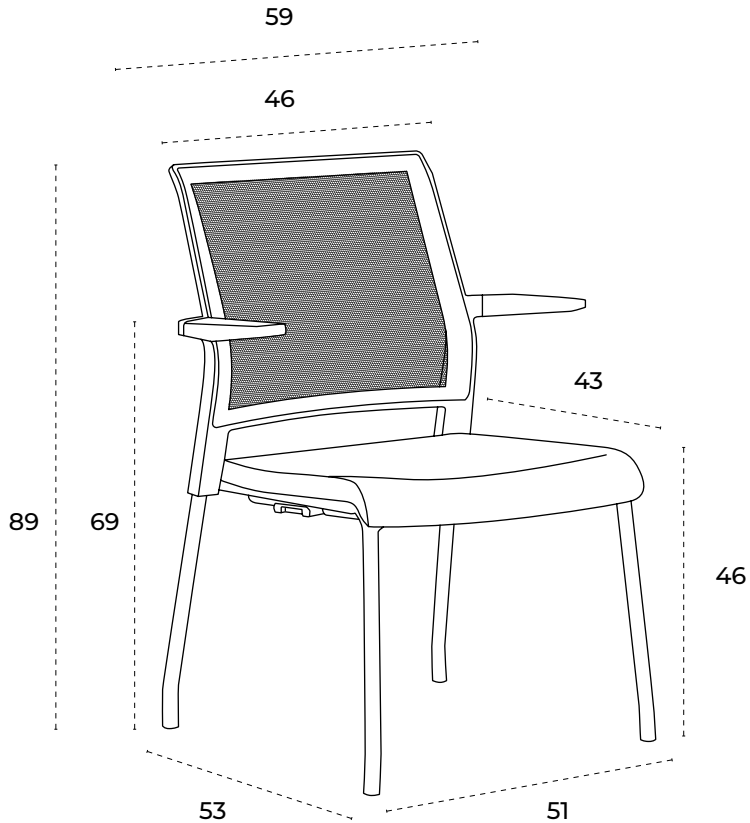

rocada

RD-938M

Medidas / Dimensions / Maße (cm)

Ref.

cm (producto / product / produkt / produit)

938M-X

59 x 89 x 53

938CST