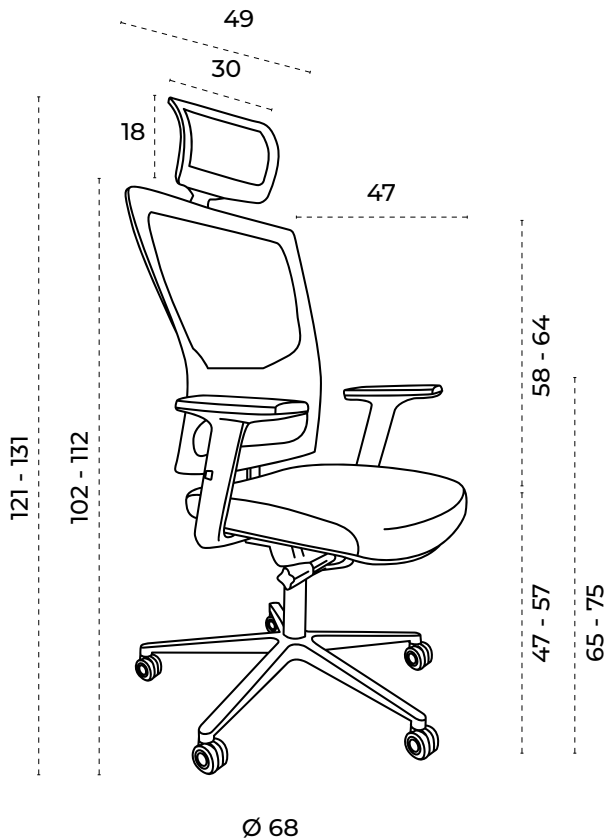

rocada

RD-937V19

Medidas / Dimensions / Maße (cm)

Ref.

cm (producto / product / produkt / produit)

937V19-X

68 x 102-112 x 68

937HR

30 x 25 x 11