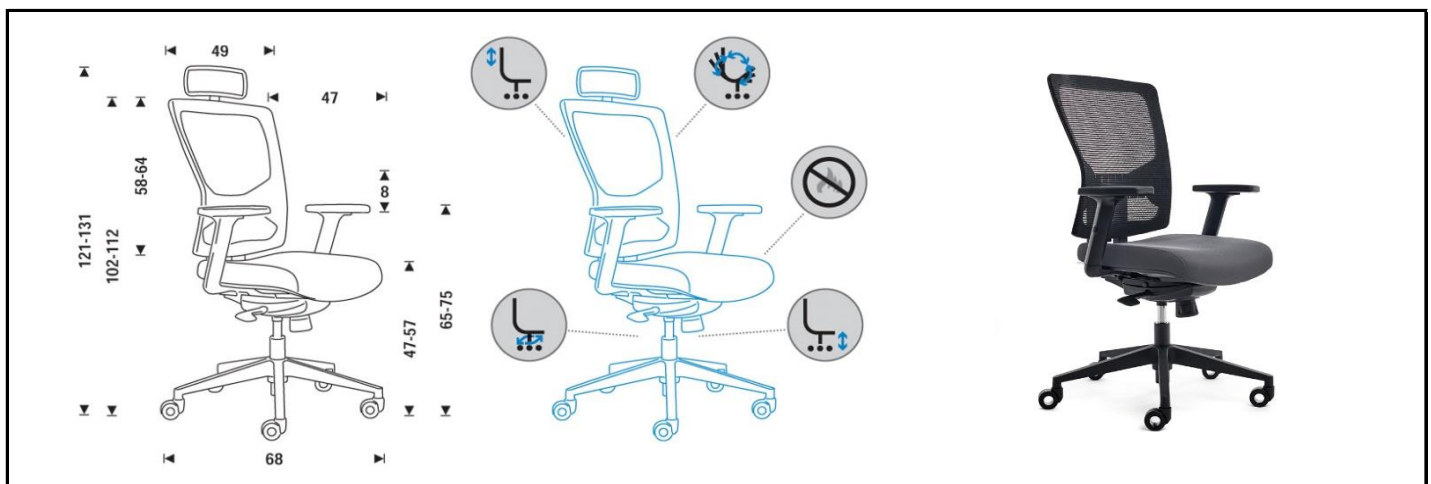

Características de producto

Robusto mecanismo sincro.
Regulación lumbar.
Respaldo regulable en altura.
Regulación de profundidad del asiento
Regulación de fuerza en la basculación del respaldo
Brazos de serie incluidos, regulables en altura.
Admite ruedas de parquet RD-917. No incluidas.
Ruedas con Ø55mm de diámetro.

Acabados Epoxy

Piezas metálicas pintadas en EPOXY GRIS RAL 9006.

Materials

Seat upholstered in flame retardant fabric
Seat made with injected foam
Backrest upholstered in black mesh
Backrest structure made in technical polymer
Base made in technical polymer of 5 arms
Mechanim made in steel
Gas lift: easy activation

Product features

Robust synchro mechanism
Lumbar adjustable system
Backrest with high adjustable system
Seat with depth adjustable system
Tilt system with pressure adjustable system
High adjustable armrest included
Allow to use soft wheels for wood floor
Wheels of 65mm diameter

Epoxy finishes

Metallic parts painted in EPOXY GREY COLOUR RAL 9006

Ref	Código EAN / EAN Code
RD937V19-1	8427951002105
RD937V19-2	8427951002106
RD937V19-3	8427951937933
RD937V19-4	8427951937490
RD937V19-5	8427951002107
RD937V19-6	8427951002108

Ref	Código EAN / EAN Code
RD937HR	8427951002104

Ref	Descripción / Description	Embalaje / Packaging (mm)			m³	kg
RD937V19	Silla Oficina / Office chairs	670	670	470	0,211	21,00
RD937HR	Reposacabezas / Headrest	350	250	120	0,010	1,35