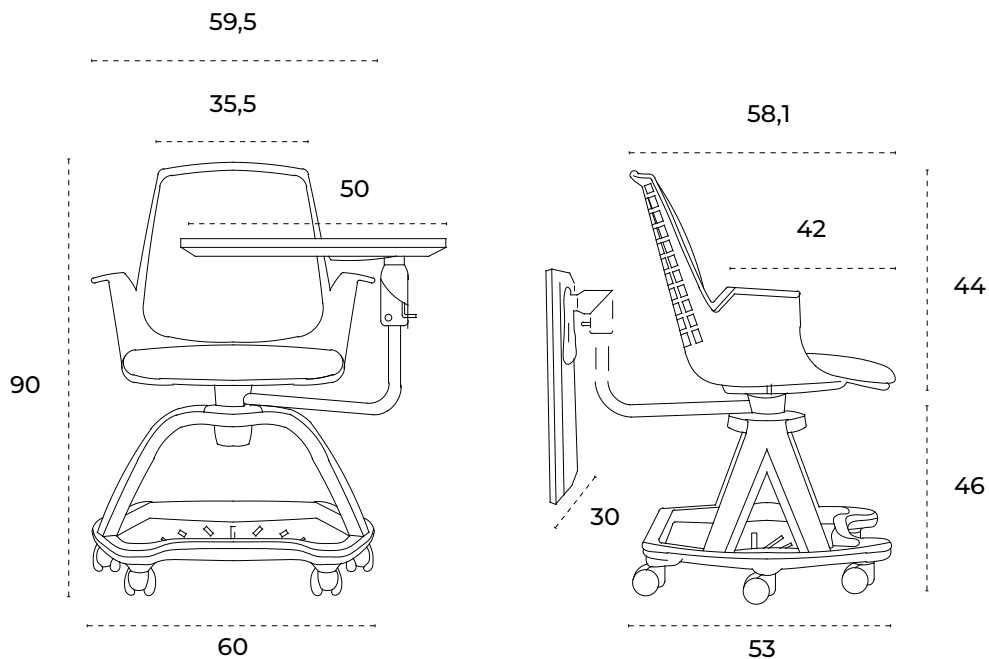

rocada

RD-928

Medidas / Dimensions / Maße (cm)

Ref.

cm (producto / product / produkt / produit)

928

60 x 90 x 53