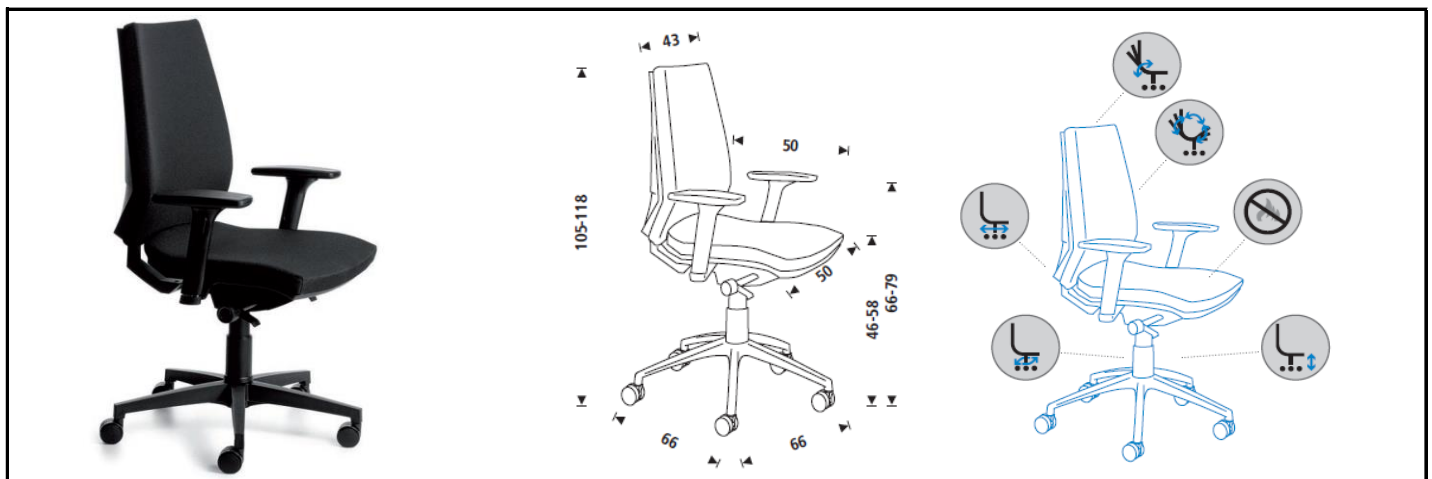

Características de producto

Robusto mecanismo sincro.
Regulación lumbar.
Respaldo regulable en altura.
Regulación de profundidad del asiento
Regulación de fuerza en la basculación del respaldo
Brazos de serie incluidos, regulables en altura.
Admite ruedas de parquet RD-917. No incluidas.
Ruedas con Ø55mm de diámetro.

Acabados Epoxy

Piezas metálicas pintadas en EPOXY NEGRO RAL 9005

Materials

Seat upholstered in flame retardant fabric
Seat made with foam
Backrest upholstered in flame retardant fabric
Backrest made with foam
Base made in technical polymer of 5 arms
Mechanism made in steel
Gas lift: easy activation

Product features

Robust synchro mechanism
Lumbar adjustable system
Backrest with high adjustable system
Seat with depth adjustable system
Tilt system with pressure adjustable system
High adjustable armrest included
Allow to use soft wheels for wood floor
Wheels of 65mm diameter

Epoxy finishes

Metallic parts painted in EPOXY BLACK COLOUR RAL 9005

Ref	Código EAN / EAN Code
RD922-1	8427951048202
RD922-2	8427951048219
RD922-3	8427951922304
RD922-4	8427951922403
RD922-5	8427951048240
RD922-6	8427951048257

Ref	Descripción / Description	Embalaje / Packaging (mm)			m³	kg
RD922	Silla Oficina / Office chairs	710	660	430	0,201	20,25