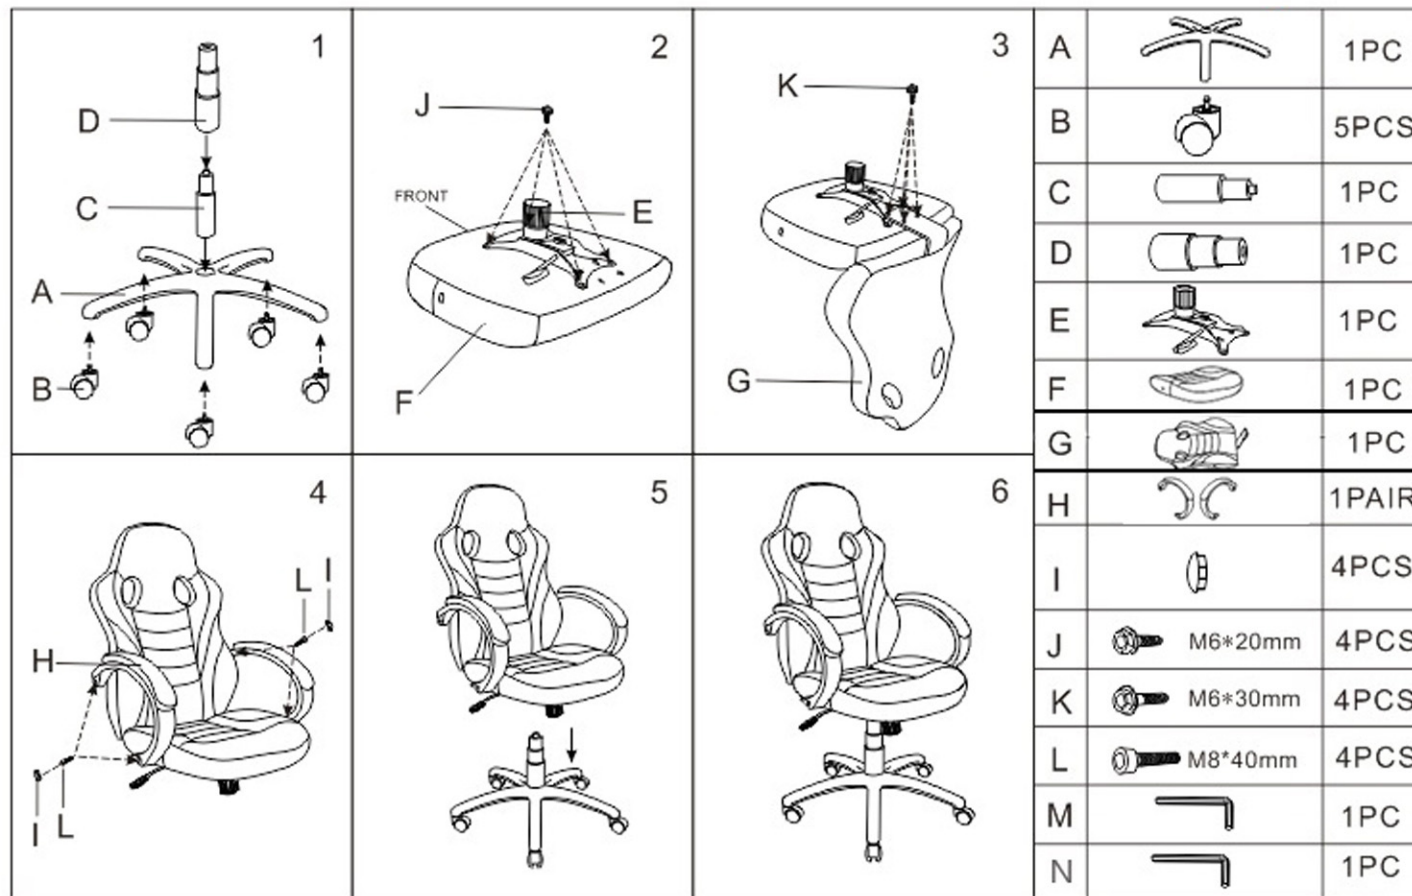

REF: 913-2 / 913-3

HOJA INSTRUCCIONES
INSTRUCTIONS LEAFLET
BEDIENUNGSANLEITUNG

SILLAS GAMING
GAMING CHAIRS
GAMING STÜHLE

Gracias por escoger un producto Rocada. Para cualquier otra necesidad no dude en consultar nuestra página web www.rocada.com

A		1PC
B		5PCS
C		1PC
D		1PC
E		1PC
F		1PC
G		1PC
H		1PAIR
I		4PCS
J	 M6*20mm	4PCS
K	 M6*30mm	4PCS
L	 M8*40mm	4PCS
M		1PC
N		1PC