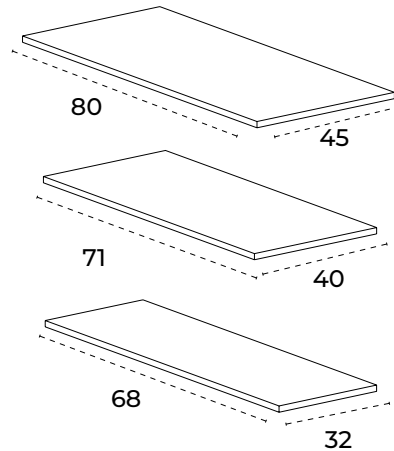

rocada

RD-9100

Medidas / Dimensions / Maße (cm)

Max 10 kg / estantería / shelf / Étagère

Ref.

cm (producto / product / produkt / produit)

9100

80 x 79 x 50