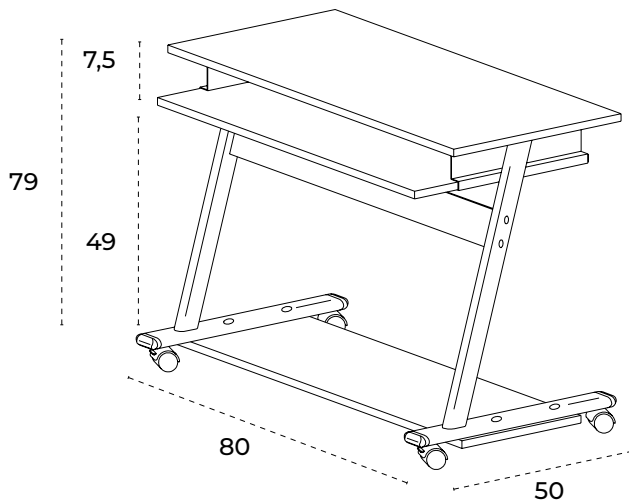

rocada

RD-9100

Medidas / Dimensions / Maße (cm)

Max 10 kg / estantería / shelf / Étagère

Ref.

cm (producto / product / produkt / produit)

9100

80 x 79 x 50