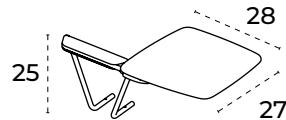

rocada

RD-909

Medidas / Dimensions / Maße (cm)

53

38

Ref: 909LF

Ref: 909RG

Ref: 909HH

Ref.

cm (producto / product / produkt / produit)

909-X

53 x 83 x 54

909LF

27 x 25 x 37

909RG

27 x 25 x 37

909HH

20 x 21 x 10

909JT

27 x 25 x 37