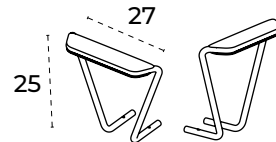

rocada

RD-909

Medidas / Dimensions / Maße (cm)

53

38

Ref: 909LF

Ref: 909RG

Ref: 909HH

Ref.

cm (producto / product / produkt / produit)

909-X

53 x 83 x 54

909LF

27 x 25 x 37

909RG

27 x 25 x 37

909HH

20 x 21 x 10

909JT

27 x 25 x 37