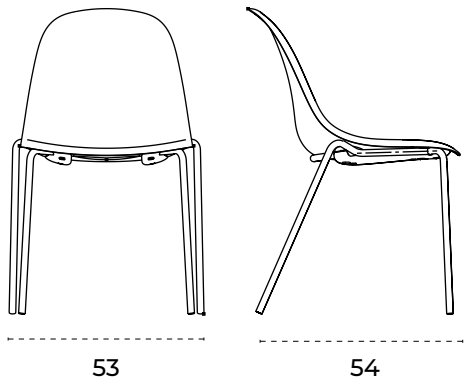

rocada

RD-909

Medidas / Dimensions / Maße (cm)

53

38

Ref: 909LF

Ref: 909RG

Ref: 909HH

Ref.

cm (producto / product / produkt / produit)

909-X

53 x 83 x 54

909LF

27 x 25 x 37

909RG

27 x 25 x 37

909HH

20 x 21 x 10

909JT

27 x 25 x 37