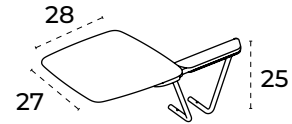

rocada

RD-909

Medidas / Dimensions / Maße (cm)

53

38

Ref: 909LF

Ref: 909RG

Ref: 909HH

Ref.

cm (producto / product / produkt / produit)

909-X

53 x 83 x 54

909LF

27 x 25 x 37

909RG

27 x 25 x 37

909HH

20 x 21 x 10

909JT

27 x 25 x 37