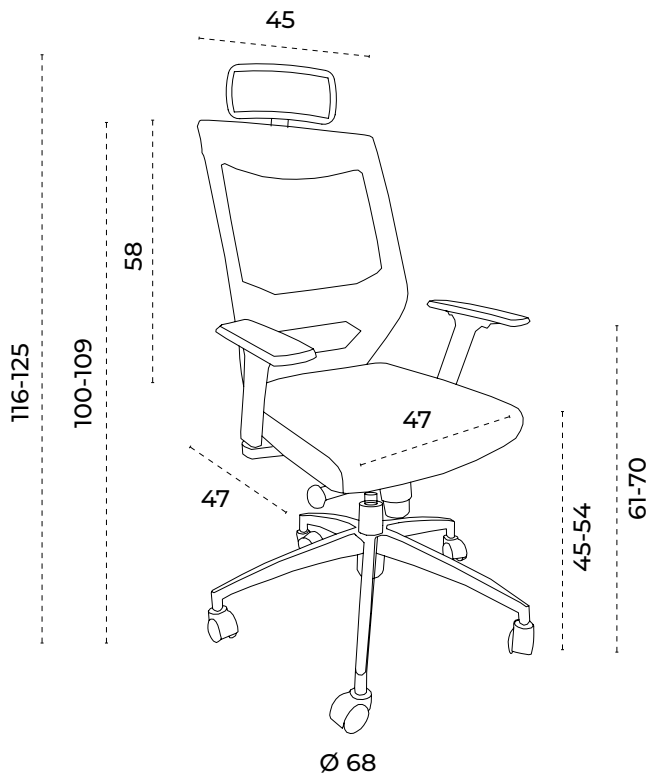

rocada

RD-908W

Medidas / Dimensions / Maße (cm)

Ref.

cm (producto / product / produkt / produit)

908W-X

68 x 100-109 x 68

908WHR

29 x 21 x 11