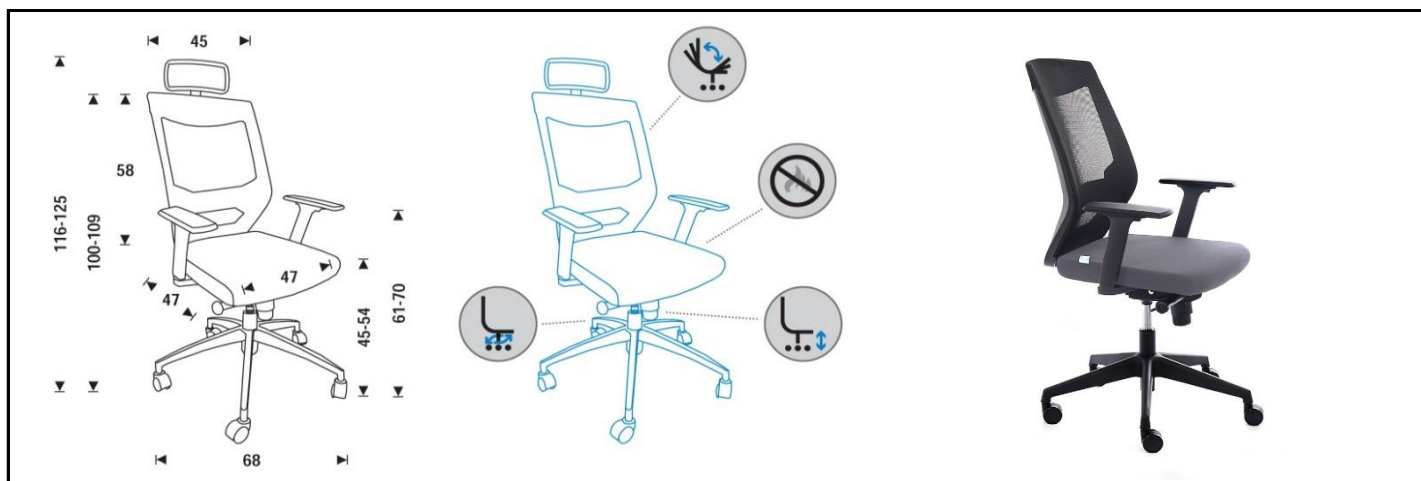

Materiales

Asiento tapizado en tela ignífuga.
Asiento: interior de espuma inyectada.
Respaldo tapizado en tejido de malla negra.
Respaldo sobre estructura inyectada en polímero técnico.
Base de polímero técnico inyectado con 5 ruedas.
Mecanismo de regulación de altura en acero.
Pistón de gas de fácil activación.

Características de producto

Robusto mecanismo sincro
Regulación lumbar
Brazos regulables de serie
Admite ruedas de parquet RD-917

Acabados Epoxy

Piezas metálicas en color negro RAL 9005

Materials

Seat upholstered with fire-resistant fabric
Interior of seat made of injected foam
Mesh backrest
Backrest assembled on injected technical polymer structure
Base made in technical polymer with 5 wheels
The mechanism regulation height made in steel
Gas lift: easy activation

Product features

Robust synchro mechanism
Lumbar adjustment
Standard adjustable arms
Admits RD-917 parquet wheels

Epoxy finishes

Metallic parts painted in black colour RAL 9005

Ref	Código EAN / EAN Code
RD908-1	8427951908117
RD908-2	8427951908216
RD908-3	8427951908308
RD908-4	8427951908407
RD908-5	8427951908513
RD908-6	8427951908612

Ref	Código EAN / EAN Code
RD908HR	8427951908001

Ref	Descripción / Description	Embalaje / Packaging (mm)			m³	kg
RD908	Silla Oficina / Office chairs	680	630	290	0,124	17,50
RD908HR	Reposacabezas / Headrest	350	250	120	0,010	1,35