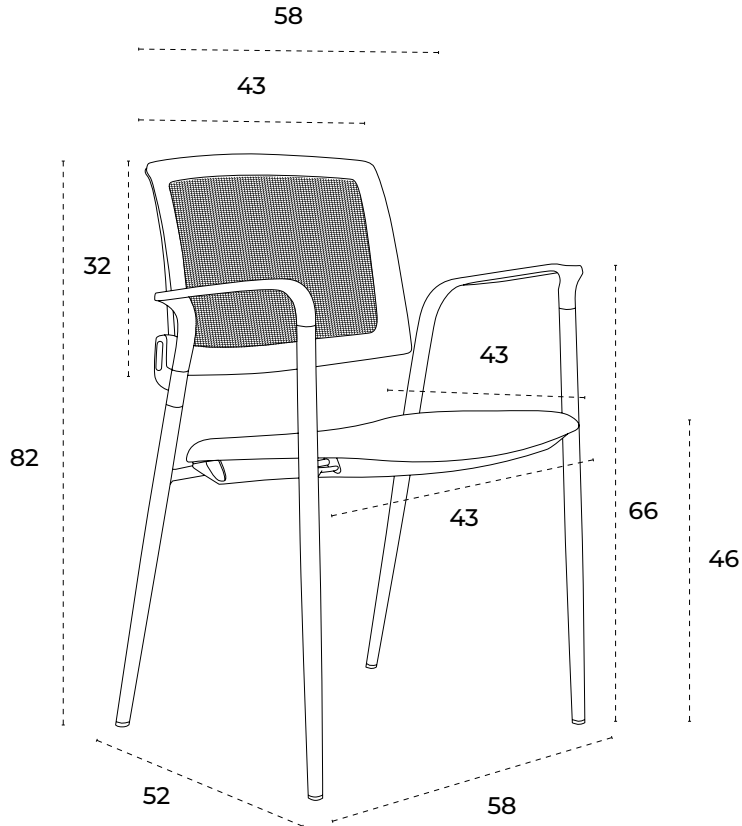

**rocada**

**RD-906V23W**

Medidas / Dimensions / Maße (cm)

Ref.

cm (producto / product / produkt / produit)

**906V23W-X**

58 x 82 x 52