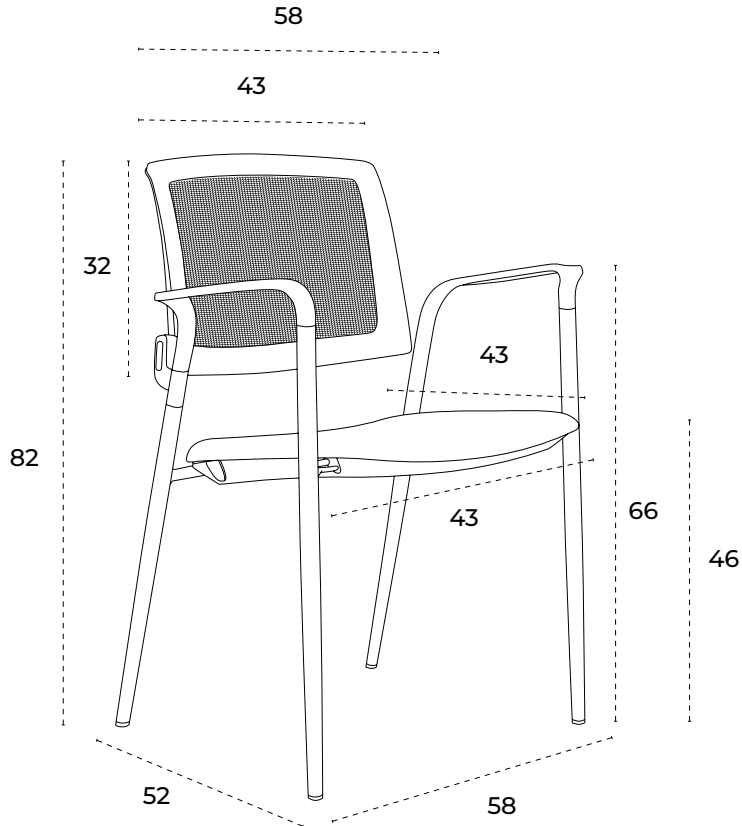

rocada

RD-906V23

Medidas / Dimensions / Maße (cm)

Ref.

cm (producto / product / produkt / produit)

906V23-X

58 x 82 x 52