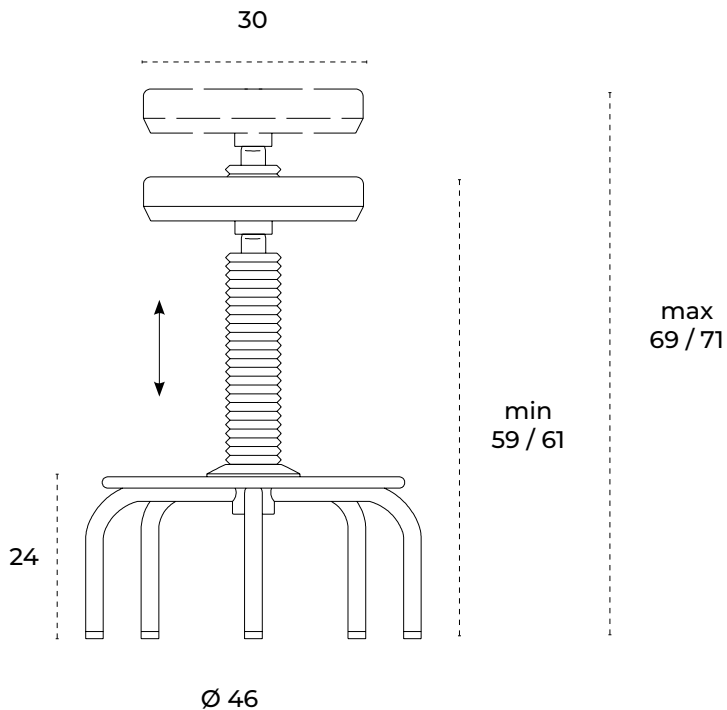

rocada

RD-900

Medidas / Dimensions / Maße (cm)

Ref.

cm (producto / product / produkt / produit)

900

46 x 61-71 x 46

900/2

46 x 59-69 x 46